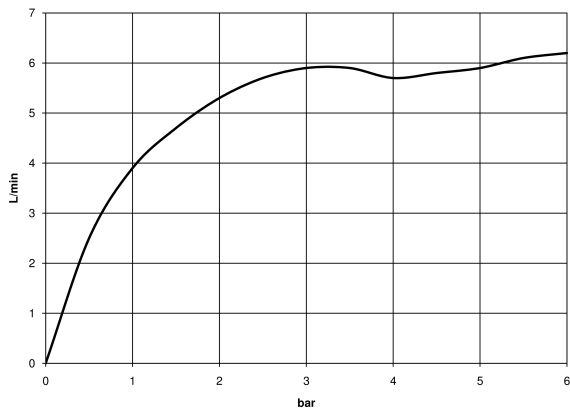

Waschtisch - Meta

Waschtisch-Einhandbatterie ohne Ablaufgarnitur - schwarz matt

Artikelnummer: 33 505 661-33

Durchflussdiagramm