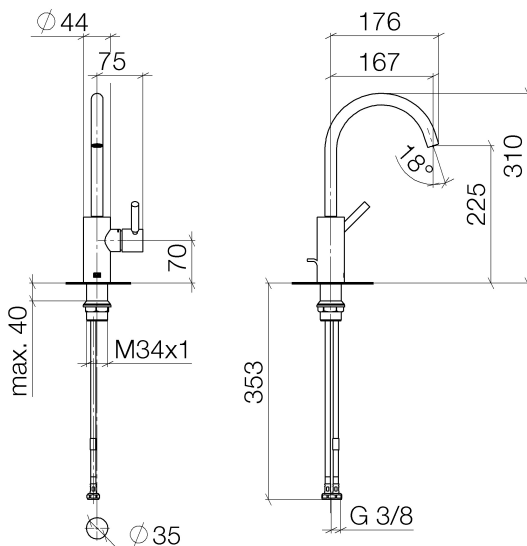

Waschtisch - Meta

Waschtisch-Einhandbatterie ohne Ablaufgarnitur - schwarz matt

Artikelnummer: 33 505 661-33

- Ausladung 167 mm
- schwenkbarer Auslauf 360°
- runder luftangereicherter Strahl
- Armaturenhöhe 310 mm
- Höhe bis Luftsprudler 225 mm
- Bohrungsdurchmesser 35 mm
- 2x Druckschlauch M 8 x 1 eingeschraubt, dichtheitsgeprüft
- Durchfluss max. 5,7 l/min
- bleifrei
- Armaturengruppe nach DIN 4109: 1

schwarz matt

Maßzeichnung

Alle Angaben in mm / inch = mm x 0,0394

Waschtisch - Meta

Waschtisch-Einhandbatterie ohne Ablaufgarnitur - schwarz matt

Artikelnummer: 33 505 661-33

### Durchflussdiagramm

Waschtisch - Meta

Waschtisch-Einhandbatterie ohne Ablaufgarnitur - schwarz matt

Artikelnummer: 33 505 661-33