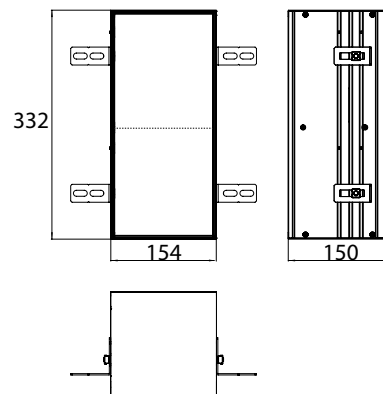

PRODUKTINFORMATION

WC-Modul - Unterputzmodell, Tür befliesbar (Fliese + Kleber, max.: 12 mm) aluminium

Art.-Nr.9756 110 02

mit zwei Fächern für WC-Papier, Reserverolle oder Feuchtpapierbox. Türanschlag links.