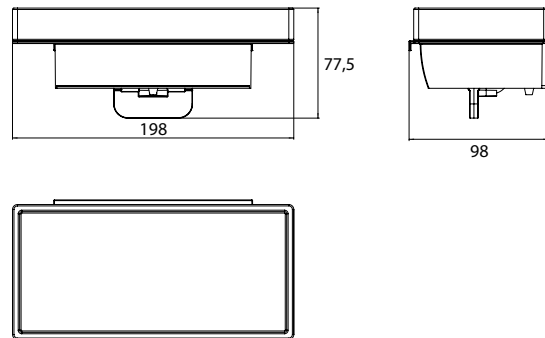

PRODUKTINFORMATION

Flüssigseifenspender (für Reling) chrom

Art.-Nr.1821 000 04

mit Stülpbecher aus Kristallglas innen mattiert, Füllmenge: ca. 250 ml