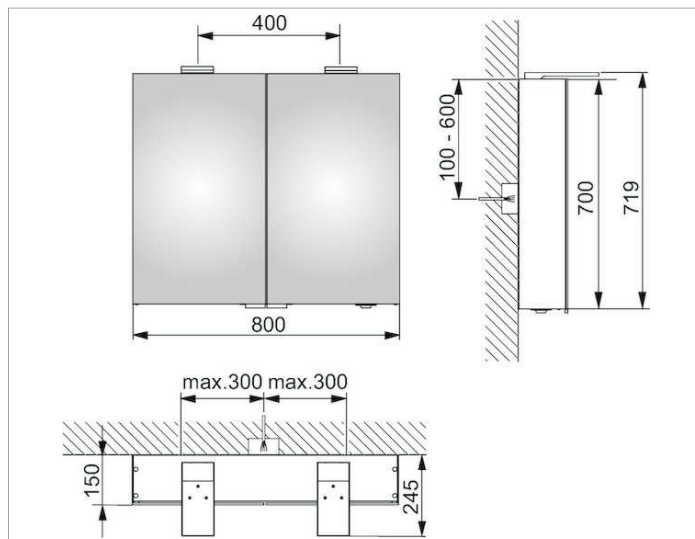

Royal 25

14103171301 Spiegelschrank

PRODUKT

ZEICHNUNG

PRODUKTBESCHREIBUNG

2 Drehtüren aus Kristall-Doppelspiegel,
Seitenverspiegelung

Bedienung:

außenliegender Drehdimmer mit den Funktionen:

LED 25 Watt (Lebensdauer > 30.000 Stunden)

stufenlos dimmbar

EEK: A++, A+, A , 25 kWh/1000h

AUSSTATTUNG

- 2 innenliegende Steckdosen
- 2 x 3 höhenverstellbare Glasablagen

OBERFLÄCHE

silber-gebeizt-eloxiert

ABMESSUNG

800 x 720 x 150 mm