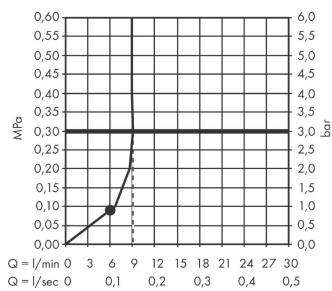

**AXOR One**  
**Brauseset 75 1jet EcoSmart mit Wandanschluss**  
 Oberfläche: **Brushed Gold Optic** Artikelnummer: **48791250**

## Durchflussdiagramm

Die Verbrauchswerte wurden praxisnah mit den dazugehörigen Armaturen (Thermostat/Mischer/Unterputzventil) gemessen.

**AXOR One**  
**Brauseset 75 1jet EcoSmart mit Wandanschluss**  
Oberfläche: **Brushed Gold Optic** Artikelnummer: **48791250**