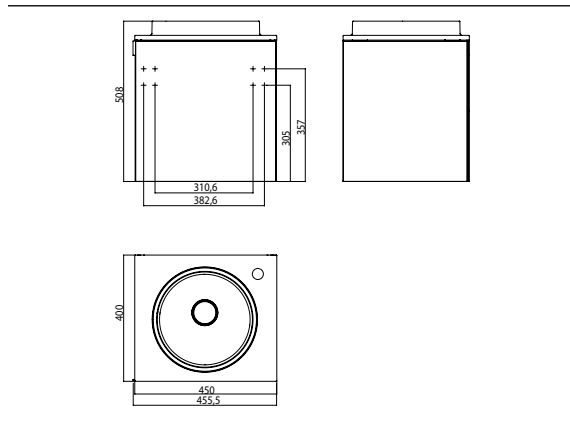

## PRODUKTINFORMATION

Gäste-Waschtisch (Mineralguss), 450 mm schwarz

Art.-Nr.9582 275 11

Türgriff links, mit Armaturenbohrung rechts