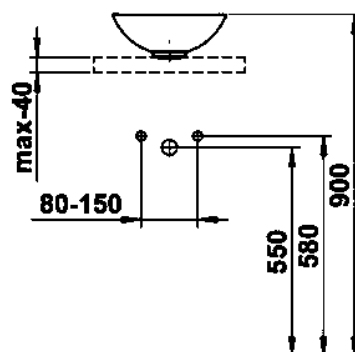

CHARACTERS

Waschtisch-Schale, glasierter Stahl, ohne Armaturenbank, ohne Hahnloch, ohne Überlauf, inklusive Befestigungsset, Schaftventil

MASSE

Länge	300 mm
Breite	300 mm
Höhe	118 mm

FARBEN UND OBERFLÄCHEN

 709 Silk Matt

AUSFÜHRUNGEN

112 - ohne Hahnloch, ohne Überlauf

Ablaufventil : Enthalten

Back glazed

Beckenbreite (mm) : 300

Beckenlänge (mm) : 300

Beckenposition : In der Mitte

Befestigungsatz : Enthalten

Einbauart : Aufgesetzt

Form : Rund

Gewicht (kg) : 2,3

Hahnloch : Ohne Hahnlöcher

Interne Form : Rund

Material : Glasierter Stahl

Nettogewicht in kg : 2,3

Ohne Überlauf

Plug and Waste : Enthalten

Unterseite glasiert

Überlauf-Typ : Standard

TECHNISCHE ZEICHNUNGEN