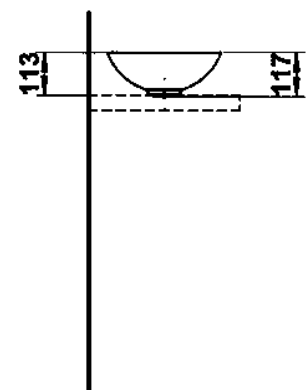

CHARACTERS

Waschtisch-Schale, glasierter Stahl, ohne Armaturenbank, ohne Hahnloch, ohne Überlauf, inklusive Befestigungsset, Schaftventil

MASSE

Länge	300 mm
Breite	300 mm
Höhe	118 mm

FARBEN UND OBERFLÄCHEN

 709 Silk Matt

AUSFÜHRUNGEN

112 - ohne Hahnloch, ohne Überlauf

Ablaufventil : Enthalten

Back glazed

Beckenbreite (mm) : 300

Beckenlänge (mm) : 300

Beckenposition : In der Mitte

Befestigungsatz : Enthalten

Einbauart : Aufgesetzt

Form : Rund

Gewicht (kg) : 2,3

Hahnloch : Ohne Hahnlöcher

Interne Form : Rund

Material : Glasierter Stahl

Nettogewicht in kg : 2,3

Ohne Überlauf

Plug and Waste : Enthalten

Unterseite glasiert

Überlauf-Typ : Standard

TECHNISCHE ZEICHNUNGEN