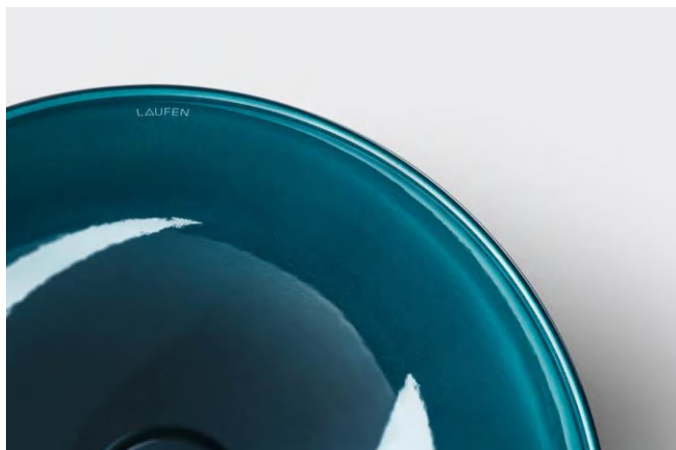

Ohne Überlauf

Plug and Waste : Enthalten

Unterseite glasiert

Überlauf-Typ : Standard

TECHNISCHE ZEICHNUNGEN

CHARACTERS

Mit der Serie Characters erhält die klassische Waschtischschale eine völlig neue Ausstrahlung – reduziert in der Form, beeindruckend in der Wirkung und unmittelbar von der Natur inspiriert. Die innovativen Glasuroberflächen verleihen dem Stahl eine außergewöhnliche Tiefe und Lebendigkeit, die je nach Lichteinfall changiert und das Spiel der Elemente widerspiegelt.

Characters bringt die ganze Vielfalt der Natur ins Bad: Die intensiven Wassertöne deep indigo, deep blue und deep green erinnern an die Weiten des Ozeans und die Tiefe des Himmels. Die erdigen Nuancen oyster matt, silk matt, gravel matt und nordic matt verkörpern die Ruhe natürlicher Landschaften im ersten Licht – sanfte, matte Oberflächen mit samtiger Anmutung. Ergänzt durch die zeitlosen Töne dark iron, schwarz matt und weiß entstehen charaktervolle Waschtische in drei durchdachten Größen: 300, 360 und 450 mm Durchmesser.