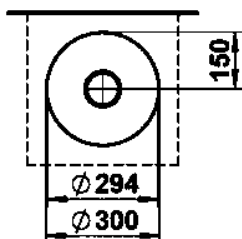

TECHNISCHE ZEICHNUNGEN