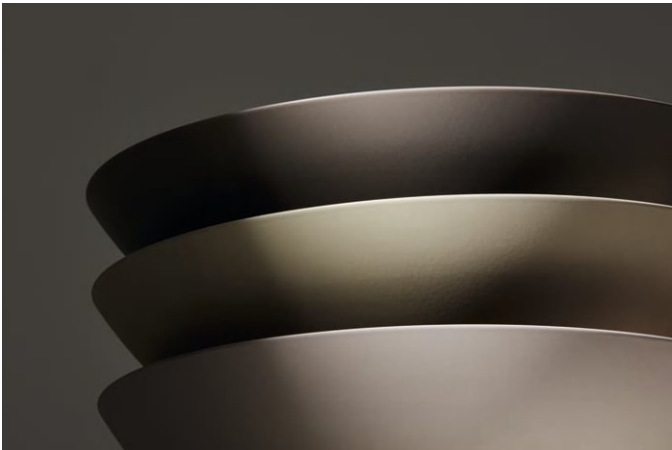

Ohne Überlauf

Plug and Waste : Enthalten

Unterseite glasiert

Überlauf-Typ : Standard

TECHNISCHE ZEICHNUNGEN

CHARACTERS

Mit der Serie Characters erhält die klassische Waschtischschale eine völlig neue Ausstrahlung – reduziert in der Form, beeindruckend in der Wirkung und unmittelbar von der Natur inspiriert. Die innovativen Glasuroberflächen verleihen dem Stahl eine außergewöhnliche Tiefe und Lebendigkeit, die je nach Lichteinfall changiert und das Spiel der Elemente widerspiegelt.

Characters bringt die ganze Vielfalt der Natur ins Bad: Die intensiven Wassertöne deep indigo, deep blue und deep green erinnern an die Weiten des Ozeans und die Tiefe des Himmels. Die erdigen Nuancen oyster matt, silk matt, gravel matt und nordic matt verkörpern die Ruhe natürlicher Landschaften im ersten Licht – sanfte, matte Oberflächen mit samtiger Anmutung. Ergänzt durch die zeitlosen Töne dark iron, schwarz matt und weiß entstehen charaktervolle Waschtische in drei durchdachten Größen: 300, 360 und 450 mm Durchmesser.

Jede Oberfläche entsteht durch ein ausgeklügeltes Glasurverfahren, das präzise Technik mit handwerklicher Expertise verbindet. Das Ergebnis sind individuelle Becken mit samtiger Haptik und lebendigen Farbverläufen, die Licht auf besondere Weise reflektieren.