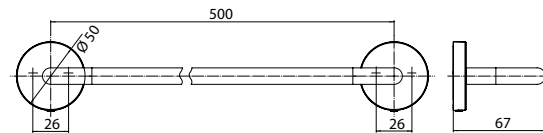

PRODUKTINFORMATION

Badetuchhalter, 500 mm chrom

Art.-Nr.4360 001 50