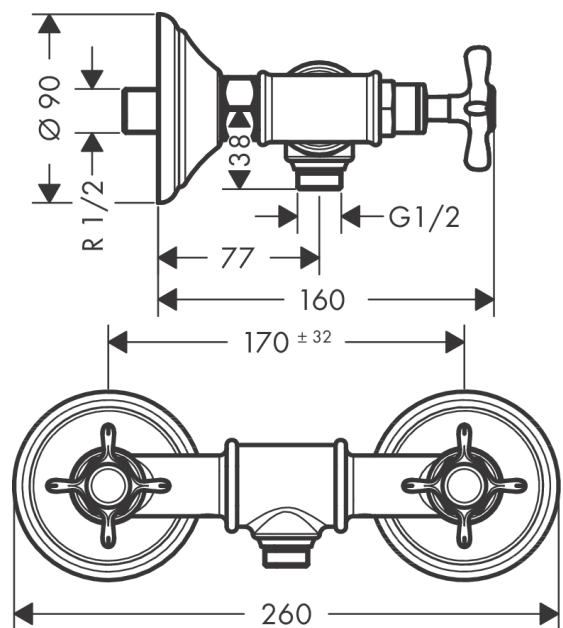

AXOR Montreux
2-Griff Brausearmatur Aufputz mit Kreuzgriffen
 Oberfläche: **Edelstahl Optic** Artikelnummer: **16560800**

Merkmale

- 1 Verbraucher
- Stichmaß: 170 ± 32 mm
- maximale Durchflussmenge bei 3 bar: 11 l/min
- Keramikventile heiß/ kalt 180°
- Rückflussverhinderer
- für Durchlauferhitzer geeignet
- Schlauchanschluss DN15
- Anschlussgröße: DN15
- Geräuschgruppe: II
- Durchflussklasse: B
- min. Betriebsdruck: 1 bar
- max. Betriebsdruck: 10 bar
- Anschlussart: S-Anschlüsse
- PA-IX 16944/IIB

Produktabbildung

Maßzeichnung

AXOR Montreux
2-Griff Brausearmatur Aufputz mit Kreuzgriffen
 Oberfläche: **Edelstahl Optic** Artikelnummer: **16560800**

Durchflussdiagramm