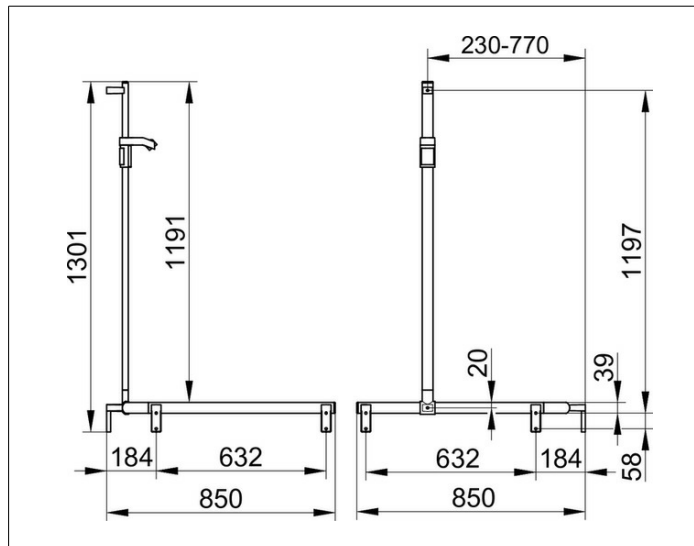

AXESS

35015370101 Duschhandlauf mit Brausestange

PRODUKT

ZEICHNUNG

PRODUKTBESCHREIBUNG

rechte Ausführung,
komplett mit Brauseschieber,
wahlweise rechts oder links verwendbar,
Brausestange vor Montage frei positionierbar

OBERFLÄCHE

schwarz matt

ABMESSUNG

840/840/1300 mm

AUSSCHREIBUNGSTEXT

KEUCO AXESS - Duschhandlauf mit Brausestange- rechte Ausführung -
350 15 37 0101

Barrierefreiheit trifft Design

Duschhandlauf mit Brausestange - rechte Ausführung. Die Brausestange ist vor der Montage frei platzierbar . Das Design überzeugt durch seine hohe ergonomische Qualität. Das Produkt wird angeschraubt. Fünf verdeckte Befestigungen.

Breite / ø : 850 mm - Höhe: 1301 mm - Tiefe: 850 mm

Material: Metall

Oberfläche: Schwarz matt

Belastbarkeit 115 kg

Im Lieferumfang enthalten 4x Befestigungs-Set Nr 1.

Artikelnummer: 350 15 37 0101