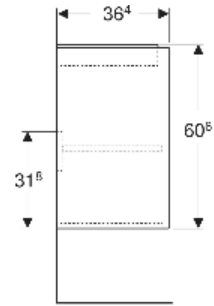

Geberit Renova Compact Unterschrank für Waschtisch, mit zwei Türen

EIGENSCHAFTEN

- Holz aus nachhaltiger Forstwirtschaft mit zertifizierter Herkunft
- Wandhängend
- Mit zwei Türen
- Griffmulde zum Öffnen
- Tür mit Dämpfungsmechanismus
- Mit einem versetzbaren Einlegeboden

- Seidenmatte Oberflächen mit Anti-Fingerabdruck-Beschichtung
- Feuchtigkeitsbeständig
- Vormontiert geliefert

TECHNISCHE DATEN

Werkstoff Hochverdichtete Dreischicht-Holzspanplatte

LIEFERUMFANG

- Unterschrank für Waschtisch
- Befestigungsmaterial

ZUBEHÖR

- Geberit Magnethalter
- Geberit Set Füße schmal

Art-Nr.	Farbe / Oberfläche	B cm	Breite Waschtisch cm	H cm	T cm	VE1 St.
504.085.JR.1 * Neu	Nussbaum hickory / Melamin Holzstruktur	59.1	65	60.6	36.4	1

Neuer Artikel verfügbar ab 01.04.2026 * Auftragsbezogene Produktion