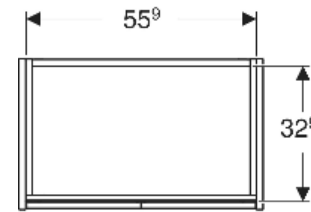

# Geberit Renova Compact Unterschrank für Waschtisch, mit zwei Türen