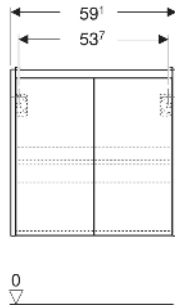

# Geberit Renova Compact Unterschrank für Waschtisch, mit zwei Türen