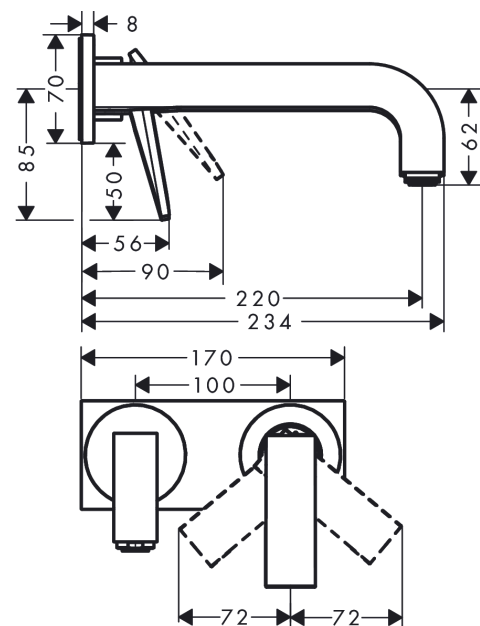

### Merkmale

- besteht aus: Einhebel-Waschtismischer Unterputz für Wandmontage, Ablaufgarnitur
- Ausladung: 220 mm
- Griffvariante: Hebelgriff
- Strahlart: Normalstrahl
- maximale Durchflussmenge bei 3 bar: 5 l/min
- Keramikmischsystem
- für Durchlauferhitzer geeignet
- unverschleißbare Ablaufgarnitur
- Anschlussart: Grundkörper
- Anschlussgröße: DN15
- Griff rechts oder links positionierbar, abhängig von der Installation des Grundkörpers
- EU-Taxonomie: max. 6 l/min - wesentlicher Beitrag (SC) möglich
- DVGW\_NW-6512DM0557
- PA-IX 17510/IO

### Produktabbildung

### Maßzeichnung