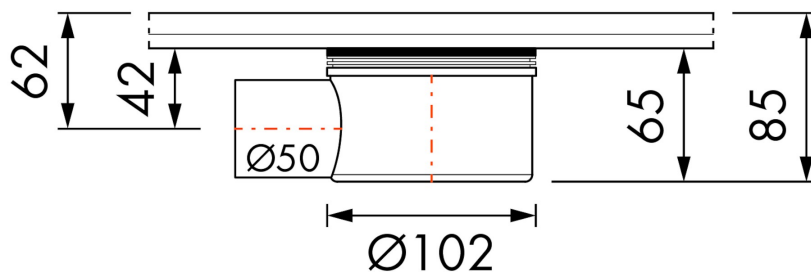

ARTIKELNUMMER

Artikelnummer	EDMSI
---------------	-------

TECHNISCHE ZEICHNUNGEN

Easy Drain® EDMSI, WS-25 mm

Easy Drain® EDMSI, WS-35 mm

Hersteller

Easy Sanitary Solutions
 Warschauerstraße 1 | 48455 Bad Bentheim | Deutschland
 T. +49 (0) 59 24 29 91 568 | F. +49 (0) 59 24 29 91 537
 info@esspost.com | www.easydrain.de