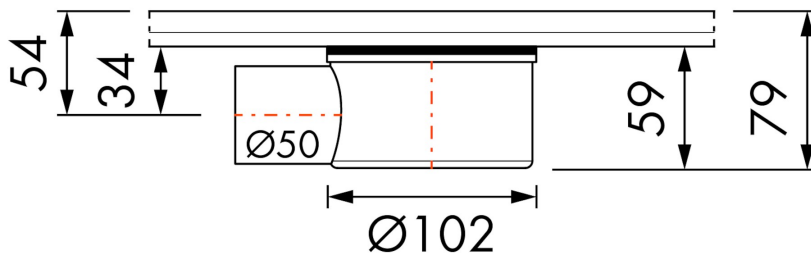

ALLGEMEIN

Serie	Siphon
Name	Siphon | Multi | Standard, Ausgang 50mm

ARTIKELNUMMER

Artikelnummer	EDMSI

TECHNISCHE ZEICHNUNGEN

Easy Drain® EDMSI, WS-25 mm