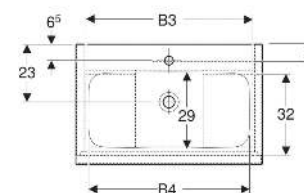

Geberit iCon Set Möbelwaschtisch schmaler Rand, mit Unterschrank, zwei Schubladen und Waschbeckenanschluss

EIGENSCHAFTEN

- FSC™ C134279 zertifiziert
- Wandhängend
- Schmäler Rand
- Mit zwei Schubladen
- Schublade mit Selbsteinzug
- Griff zum Öffnen
- Griff austauschbar
- Schublade ohne Geruchsverschlussausschnitt
- Waschtischunterschrank aus hochverdichteter Dreischicht-Holzspanplatte
- Feuchtigkeitsbeständig
- Vormontiert geliefert

TECHNISCHE DATEN

| | |
|--------------------------|--|
| Werkstoff | Sanitärkeramik / Hochverdichtete Dreischicht- Holzspanplatte |
| Schubladenbelastung max. | 20 kg |

LIEFERUMFANG

- Waschtisch
- Clou Waschbeckenanschluss und Siphon Raumsparmodell, ø 32 mm
- Unterschrank für Möbelwaschtisch
- Befestigungsmaterial

INFO

- Ab dem 01.01.2026 ist der Waschbeckenanschluss und Geruchsverschluss Raumsparmodell im Lieferumfang enthalten.

| Art.-Nr. | Farbe / Oberfläche | Hahnloch | Überlauf | B cm | B1 cm | B2 cm | B3 cm | B4 cm | H cm | T cm | VE1 St |
|----------------|---|----------|----------|---------|----------|----------|----------|----------|---------|---------|-----------|
| 502.335.JL.1 * | Waschtisch: weiß Korpus, Front: sandgrau / lackiert hochglänzend Griff: sandgrau / pulverbeschichtet matt | mittig | ohne | 60 | 59.2 | 53.8 | 51.7 | 49 | 63 | 48 | 1 |