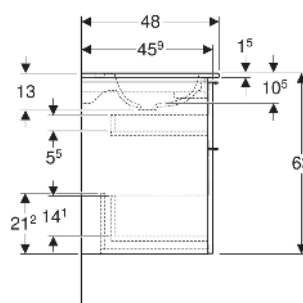

Geberit iCon Set Möbelwaschtisch schmaler Rand, mit Unterschrank, zwei Schubladen und Waschbeckenanschluss

EIGENSCHAFTEN

- FSC™ C134279 zertifiziert
- Wandhängend
- Schmäler Rand
- Mit zwei Schubladen
- Schublade mit Selbsteinzug
- Griff zum Öffnen
- Griff austauschbar
- Schublade ohne Geruchsverschlussausschnitt
- Waschtischunterschrank aus hochverdichteter Dreischicht-Holzspanplatte
- Feuchtigkeitsbeständig
- Vormontiert geliefert

TECHNISCHE DATEN

| | |
|--------------------------|--|
| Werkstoff | Sanitärkeramik / Hochverdichtete Dreischicht- Holzspanplatte |
| Schubladenbelastung max. | 20 kg |

LIEFERUMFANG

- Waschtisch
- Clou Waschbeckenanschluss und Siphon Raumsparmodell, ø 32 mm
- Unterschrank für Möbelwaschtisch
- Befestigungsmaterial

ZUBEHÖR

- Geberit Handtuchhalter für Badezimmermöbel
- Geberit Griff
- Geberit Lichtleiste für Schublade, links und rechts, Länge 35 cm
- Geberit Set Schubladeneinsätze für obere Schublade
- Geberit Steckdosenelement mit Netzstecker
- Geberit Steckdosenelement mit ComfortLight-Modul
- Geberit Handtuchhalter für Badezimmermöbel
- Geberit Set Füße schmal

INFO

- Ab dem 01.01.2026 ist der Waschbeckenanschluss und Geruchsverschluss Raumsparmodell im Lieferumfang enthalten.

| Art.-Nr. | Farbe / Oberfläche | Hahnloch | Überlauf | B cm | B1 cm | B2 cm | B3 cm | B4 cm | H cm | T cm | VE1 St |
|----------------|---|----------|----------|---------|----------|----------|----------|----------|---------|---------|-----------|
| 502.335.JL.1 * | Waschtisch: weiß Korpus, Front: sandgrau / lackiert hochglänzend Griff: sandgrau / pulverbeschichtet matt | mittig | ohne | 60 | 59.2 | 53.8 | 51.7 | 49 | 63 | 48 | 1 |