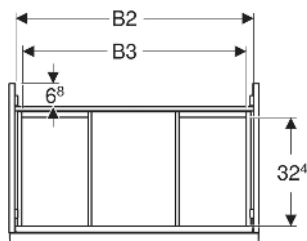

Geberit Acanto Unterschrank für Waschtisch, mit einer Schublade und einer Innenschublade

EIGENSCHAFTEN

- FSC™ C134279 zertifiziert
- Wandhängend
- Mit einer Schublade
- Mit einer Innenschublade
- Griff zum Öffnen
- Griff austauschbar
- Schublade mit Selbsteinzug
- Schublade ohne Geruchsverschlussausschnitt
- Feuchtigkeitsbeständig
- Vormontiert geliefert

TECHNISCHE DATEN

Werkstoff	Hochverdichtete Dreischicht-Holzspanplatte
Schubladenbelastung max.	20 kg

LIEFERUMFANG

- Unterschrank für Waschtisch
- Befestigungsmaterial

ZUBEHÖR

- Geberit Handtuchhalter für Badezimmermöbel
- Geberit Griff

- Geberit Lichtleiste für Schublade, links und rechts, Länge 35 cm
- Geberit Set Schubladeneinsätze für obere Schublade
- Geberit Steckdosenelement mit Netzstecker
- Geberit Steckdosenelement mit ComfortLight-Modul
- Geberit Handtuchhalter für Badezimmermöbel
- Geberit Set Füße schmal

<i>Art.-Nr.</i>	<i>Mix & Match</i>	<i>Farbe / Oberfläche</i>	<i>B</i> cm	<i>B1</i> cm	<i>B2</i> cm	<i>B3</i> cm	<i>Breite Waschtisch</i> cm	<i>H</i> cm	<i>T</i> cm	<i>VE1</i> St
503.006.JR.1 *	Ja	Korpus, Front: Nussbaum hickory / Melamin Holzstruktur Griff: lava / pulverbeschichtet matt	118.4	113	115.2	110	120	54.1	47.5	1