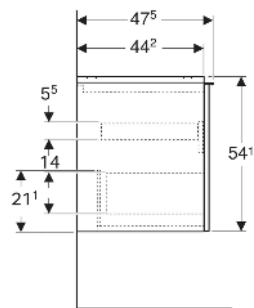

Geberit Acanto Unterschrank für Waschtisch, mit einer Schublade und einer Innenschublade

EIGENSCHAFTEN

- FSC™ C134279 zertifiziert
- Wandhängend
- Mit einer Schublade
- Mit einer Innenschublade
- Griff zum Öffnen
- Griff austauschbar
- Schublade mit Selbsteinzug
- Schublade ohne Geruchsverschlussausschnitt
- Feuchtigkeitsbeständig
- Vormontiert geliefert

TECHNISCHE DATEN

Werkstoff	Hochverdichtete Dreischicht-Holzspanplatte
Schubladenbelastung max.	20 kg

LIEFERUMFANG

- Unterschrank für Waschtisch
- Befestigungsmaterial

ZUBEHÖR

- Geberit Handtuchhalter für Badezimmermöbel
- Geberit Griff

- Geberit Lichtleiste für Schublade, links und rechts, Länge 35 cm
- Geberit Set Schubladeneinsätze für obere Schublade
- Geberit Steckdosenelement mit Netzstecker
- Geberit Steckdosenelement mit ComfortLight-Modul
- Geberit Handtuchhalter für Badezimmermöbel
- Geberit Set Füße schmal

<i>Art.-Nr.</i>	<i>Mix & Match</i>	<i>Farbe / Oberfläche</i>	<i>B</i> cm	<i>B1</i> cm	<i>B2</i> cm	<i>B3</i> cm	<i>Breite Waschtisch</i> cm	<i>H</i> cm	<i>T</i> cm	<i>VE1</i> St
503.006.JR.1 *	Ja	Korpus, Front: Nussbaum hickory / Melamin Holzstruktur Griff: lava / pulverbeschichtet matt	118.4	113	115.2	110	120	54.1	47.5	1