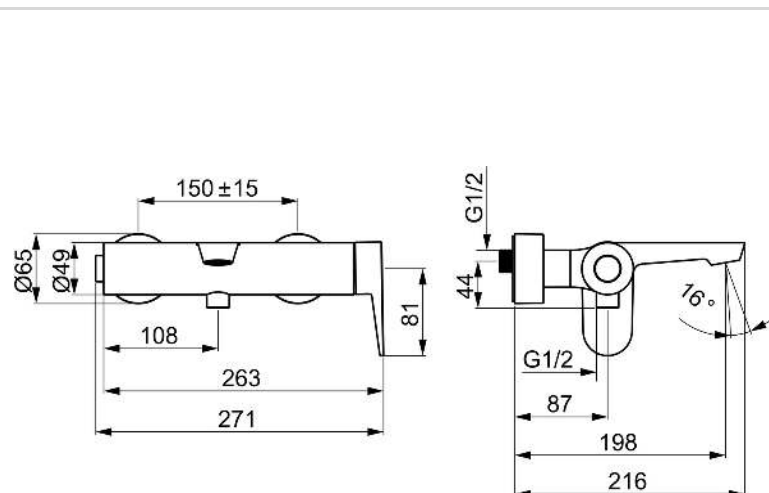

- Wandmontage
- Bronze gebürstet
- Feststehender Auslauf
- Integrierter Strahlregler, ohne Mundstück direkt in den Armaturenauslauf geschraubt, PCA® konstante Durchflussleistung unabhängig vom Fließdruck, Schwenkbar
- Einhandbedienhebel/Griff, Hebel mit W+K-Kennzeichnung
- Druckumsteller, Automatische Rückstellung
- Temperaturbegrenzer, Heißwassersperre einstellbar (im Lieferumfang enthalten)
- ø 4.0 Steuerpatrone mit keramischen Dichtscheiben zur Wassermengen- und Temperatureinstellung
- S-Anschlüsse, Abdeckung(en)

TECHNISCHE DATEN

DURCHFLUSSEIGENSCHAFTEN

Durchfluss bei 3 bar **24.6 / 17.4 l/min**

TECHNISCHE EIGENSCHAFTEN

Warmwasserversorgung **max. +90°C**
 Arbeitsdruck **0.5-10 bar**
 Anschlussgröße **G1/2**
 Installationsabstand **CC150± 15 mm**
 Sicherungseinrichtung (EN1717) **EB**
 Werkstoff **Messing**

VORSCHRIFTEN

EN Standard **EN 817**

ZULASSUNGEN UND DEKLARATIONEN

Konformitätserklärung **DoC**

ERSATZTEILE

SP37442207CLR

	Name	Art.-Nr.
01	Umstellung	59912870
02	Sitz	59912229
03	Kartusche	59914665
04	Spann-Mutter, M42x1.5, SW 38	59914128
05	Dekorkappe	1018751V
06	Hebel Matt-Schwarz	3788006333
06	Hebel Stahl gebürstet	3788006380
06	Hebel Bronze gebürstet	3788006381
07	Luftsprudler und Schlüssel, M24x1 SSR Honeycomb Laminar	1021362V
08	Rückschlagventil	59905714