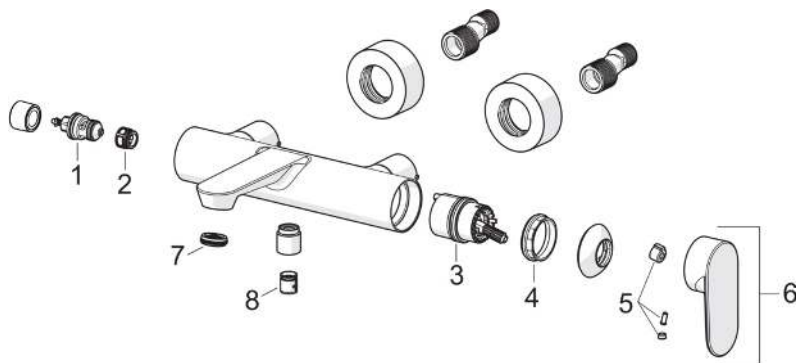

- Wandmontage
- Bronze gebürstet
- Feststehender Auslauf
- Integrierter Strahlregler, ohne Mundstück direkt in den Armaturenauslauf geschraubt, PCA® konstante Durchflussleistung unabhängig vom Fließdruck, Schwenkbar
- Einhandbedienhebel/Griff, Hebel mit W+K-Kennzeichnung
- Druckumsteller, Automatische Rückstellung
- Temperaturbegrenzer, Heißwassersperre einstellbar (im Lieferumfang enthalten)
- ø 4.0 Steuerpatrone mit keramischen Dichtscheiben zur Wassermengen- und Temperatureinstellung
- S-Anschlüsse, Abdeckung(en)

TECHNISCHE DATEN

DURCHFLUSSEIGENSCHAFTEN

Durchfluss bei 3 bar **24.6 / 17.4 l/min**

TECHNISCHE EIGENSCHAFTEN

Warmwasserversorgung **max. +90°C**
 Arbeitsdruck **0.5-10 bar**
 Anschlussgröße **G1/2**
 Installationsabstand **CC150± 15 mm**
 Sicherungseinrichtung (EN1717) **EB**
 Werkstoff **Messing**

VORSCHRIFTEN

EN Standard **EN 817**

ZULASSUNGEN UND DEKLARATIONEN

Konformitätserklärung **DoC**

ERSATZTEILE

SP37442207CLR

	Name	Art.-Nr.
01	Umstellung	59912870
02	Sitz	59912229
03	Kartusche	59914665
04	Spann-Mutter, M42x1.5, SW 38	59914128
05	Dekorkappe	1018751V
06	Hebel Matt-Schwarz	3788006333
06	Hebel Stahl gebürstet	3788006380
06	Hebel Bronze gebürstet	3788006381
07	Luftsprudler und Schlüssel, M24x1 SSR Honeycomb Laminar	1021362V
08	Rückschlagventil	59905714