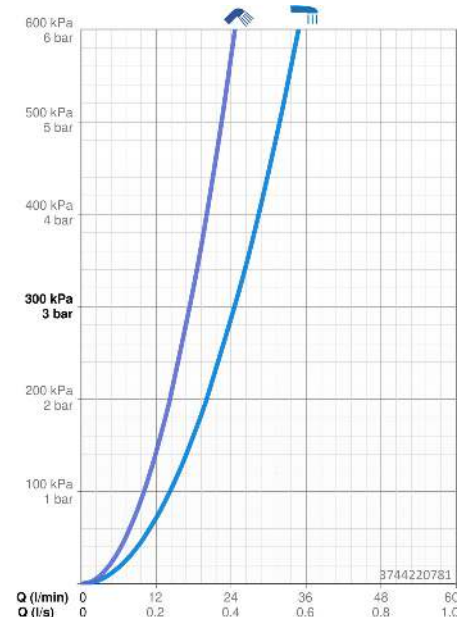

ZULASSUNGEN UND DEKLARATIONEN

Konformitätserklärung **DoC**