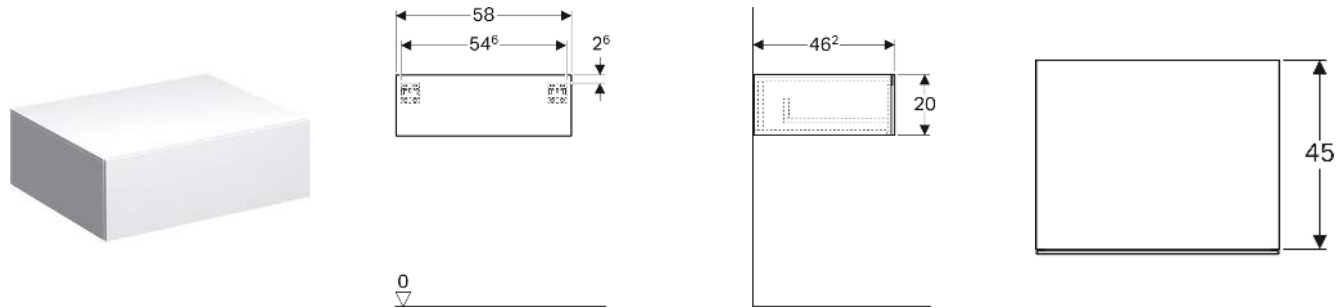

Geberit Xeno² Seitenschrank mit einer Schublade

EIGENSCHAFTEN

- FSC™ C134279 zertifiziert
- Wandhängend
- Mit einer Schublade
- Push-to-open-Mechanismus zum Öffnen
- Feuchtigkeitsbeständig
- Vormontiert geliefert

TECHNISCHE DATEN

Werkstoff Hochverdichtete Dreischicht-Holzspanplatte
 Schubladenbelastung max. 20 kg

LIEFERUMFANG

- Befestigungsmaterial

ZUBEHÖR

- Geberit Handtuchhalter für Badezimmermöbel

- Geberit Magnethalter
- Geberit Xeno² Schubladeneinsatz, T-Unterteilung, für obere Schublade
- Geberit Xeno² Schubladeneinsatz, H-Unterteilung, für obere Schublade
- Geberit Xeno² Glasablage
- Geberit Group Orientierungslicht
- Geberit Handtuchhalter für Badezimmermöbel, Ecke rechtwinklig
- Geberit Handtuchhalter für Badezimmermöbel, Ecke abgerundet

Art-Nr.	Farbe / Oberfläche	B cm	H cm	T cm	VE1 St.
500.507.01.1	weiß / lackiert hochglänzend	58	20	46.2	1