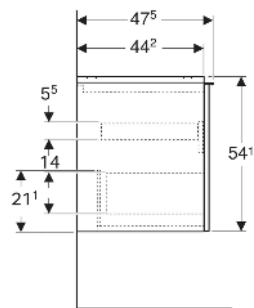

Geberit Acanto Unterschrank für Waschtisch, mit einer Schublade und einer Innenschublade

EIGENSCHAFTEN

- FSC™ C134279 zertifiziert
- Wandhängend
- Mit einer Schublade
- Mit einer Innenschublade
- Griff zum Öffnen
- Griff austauschbar
- Schublade mit Selbsteinzug
- Schublade ohne Geruchsverschlussausschnitt
- Feuchtigkeitsbeständig
- Vormontiert geliefert

TECHNISCHE DATEN

Werkstoff	Hochverdichtete Dreischicht-Holzspanplatte
Schubladenbelastung max.	20 kg

LIEFERUMFANG

- Unterschrank für Waschtisch
- Befestigungsmaterial

ZUBEHÖR

- Geberit Handtuchhalter für Badezimmermöbel
- Geberit Griff

- Geberit Lichtleiste für Schublade, links und rechts, Länge 35 cm
- Geberit Set Schubladeneinsätze für obere Schublade
- Geberit Steckdosenelement mit Netzstecker
- Geberit Steckdosenelement mit ComfortLight-Modul
- Geberit Handtuchhalter für Badezimmermöbel
- Geberit Set Füße schmal

Art.-Nr.	Mix & Match	Farbe / Oberfläche	B cm	B1 cm	B2 cm	B3 cm	Breite Waschtisch cm	H cm	T cm	VE1 St
503.003.JK.2	Ja	Korpus: lava / lackiert matt Front: lava / Glas glänzend Griff: lava / pulverbeschichtet matt	59.2	53.8	56	51.8	60	54.1	47.5	1