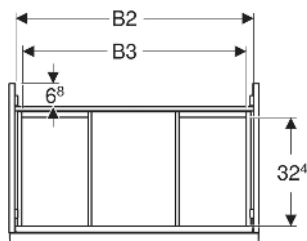

Geberit Acanto Unterschrank für Waschtisch, mit einer Schublade und einer Innenschublade

EIGENSCHAFTEN

- FSC™ C134279 zertifiziert
- Wandhängend
- Mit einer Schublade
- Mit einer Innenschublade
- Griff zum Öffnen
- Griff austauschbar
- Schublade mit Selbsteinzug
- Schublade ohne Geruchsverschlussausschnitt
- Feuchtigkeitsbeständig
- Vormontiert geliefert

TECHNISCHE DATEN

Werkstoff	Hochverdichtete Dreischicht-Holzspanplatte
Schubladenbelastung max.	20 kg

LIEFERUMFANG

- Unterschrank für Waschtisch
- Befestigungsmaterial

ZUBEHÖR

- Geberit Handtuchhalter für Badezimmermöbel
- Geberit Griff

- Geberit Lichtleiste für Schublade, links und rechts, Länge 35 cm
- Geberit Set Schubladeneinsätze für obere Schublade
- Geberit Steckdosenelement mit Netzstecker
- Geberit Steckdosenelement mit ComfortLight-Modul
- Geberit Handtuchhalter für Badezimmermöbel
- Geberit Set Füße schmal

Art.-Nr.	Mix & Match	Farbe / Oberfläche	B cm	B1 cm	B2 cm	B3 cm	Breite Waschtisch cm	H cm	T cm	VE1 St
503.003.JK.2	Ja	Korpus: lava / lackiert matt Front: lava / Glas glänzend Griff: lava / pulverbeschichtet matt	59.2	53.8	56	51.8	60	54.1	47.5	1