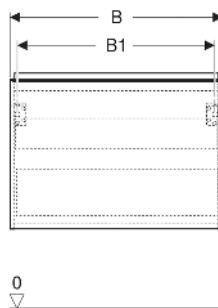

Geberit Acanto Unterschrank für Waschtisch, mit einer Schublade und einer Innenschublade

EIGENSCHAFTEN

- FSC™ C134279 zertifiziert
- Wandhängend
- Mit einer Schublade
- Mit einer Innenschublade
- Griff zum Öffnen
- Griff austauschbar
- Schublade mit Selbsteinzug
- Schublade ohne Geruchsverschlussausschnitt
- Feuchtigkeitsbeständig
- Vormontiert geliefert

TECHNISCHE DATEN

Werkstoff	Hochverdichtete Dreischicht-Holzspanplatte
Schubladenbelastung max.	20 kg

LIEFERUMFANG

- Unterschrank für Waschtisch
- Befestigungsmaterial

ZUBEHÖR

- Geberit Handtuchhalter für Badezimmermöbel
- Geberit Griff

- Geberit Lichtleiste für Schublade, links und rechts, Länge 35 cm
- Geberit Set Schubladeneinsätze für obere Schublade
- Geberit Steckdosenelement mit Netzstecker
- Geberit Steckdosenelement mit ComfortLight-Modul
- Geberit Handtuchhalter für Badezimmermöbel
- Geberit Set Füße schmal

Art.-Nr.	Mix & Match	Farbe / Oberfläche	B cm	B1 cm	B2 cm	B3 cm	Breite Waschtisch cm	H cm	T cm	VE1 St
503.003.JK.2	Ja	Korpus: lava / lackiert matt Front: lava / Glas glänzend Griff: lava / pulverbeschichtet matt	59.2	53.8	56	51.8	60	54.1	47.5	1