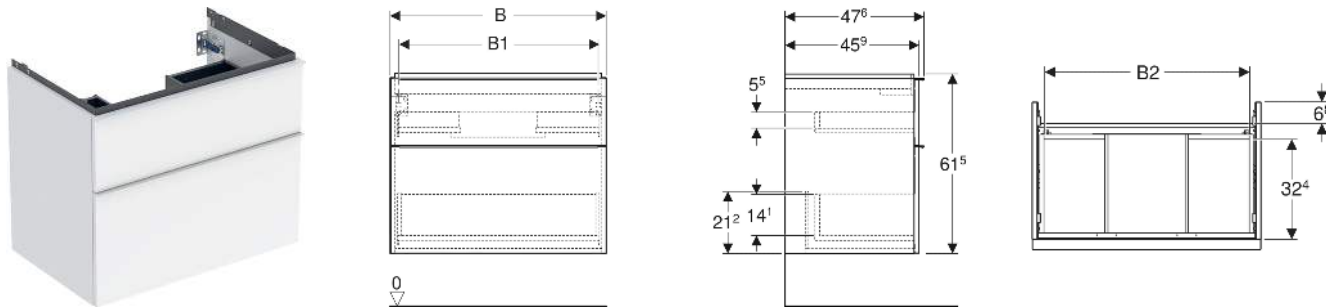

Geberit iCon Unterschrank für Waschtisch, mit zwei Schubladen

EIGENSCHAFTEN

- FSC™ C134279 zertifiziert
- Wandhängend
- Mit zwei Schubladen
- Griff zum Öffnen
- Griff austauschbar
- Schublade mit Selbsteinzug
- Schublade ohne Geruchsverschlussausschnitt
- Feuchtigkeitsbeständig
- Vormontiert geliefert

TECHNISCHE DATEN

Werkstoff Hochverdichtete Dreischicht-Holzspanplatte
 Schubladenbelastung max. 20 kg

LIEFERUMFANG

- Unterschrank für Waschtisch
- Befestigungsmaterial

ZUBEHÖR

- Geberit Handtuchhalter für Badezimmermöbel
- Geberit Griff

- Geberit Lichtleiste für Schublade, links und rechts, Länge 35 cm
- Geberit Set Schubladeneinsätze für obere Schublade
- Geberit Steckdosenelement mit Netzstecker
- Geberit Steckdosenelement mit ComfortLight-Modul
- Geberit Handtuchhalter für Badezimmermöbel
- Geberit Set Füße schmal

Art.-Nr.	Mix & Match	Farbe / Oberfläche	B cm	B1 cm	B2 cm	Breite Waschtisch cm	H cm	T cm	VE1 St.
502.304.01.2	Ja	Korpus, Front: weiß / lackiert hochglänzend Griff: chrom / glänzend	74	68.6	66.5	75	61.5	47.6	1