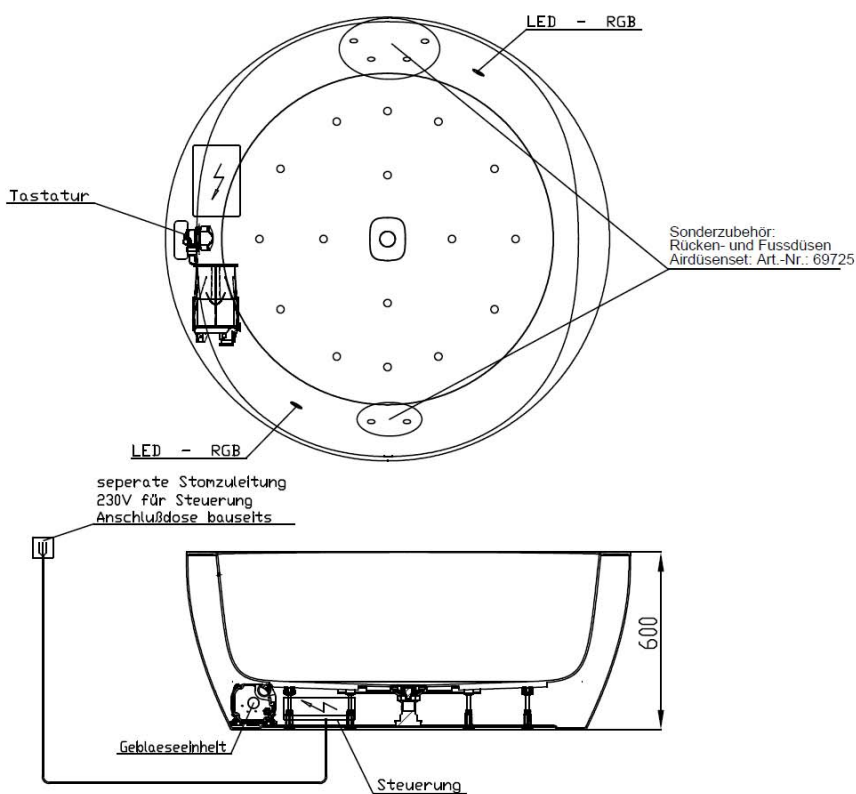

iSENSI

GRUNDAUSSTATTUNG

- 12-14 Air-Düsen, (modellabhängig)
- 2 LED-RGB Ø 60 mm inkl. Ansteuerautomatik mit automatischem Farblichtwechsler
- Gebläse 400W regelbar
- Wannenrandtastatur
- HOESCH Steuerung 230 V, 50/60 Hz
- Komplett installiertes Rohrleitungssystem
- Sichtbare Einbauteile verchromt