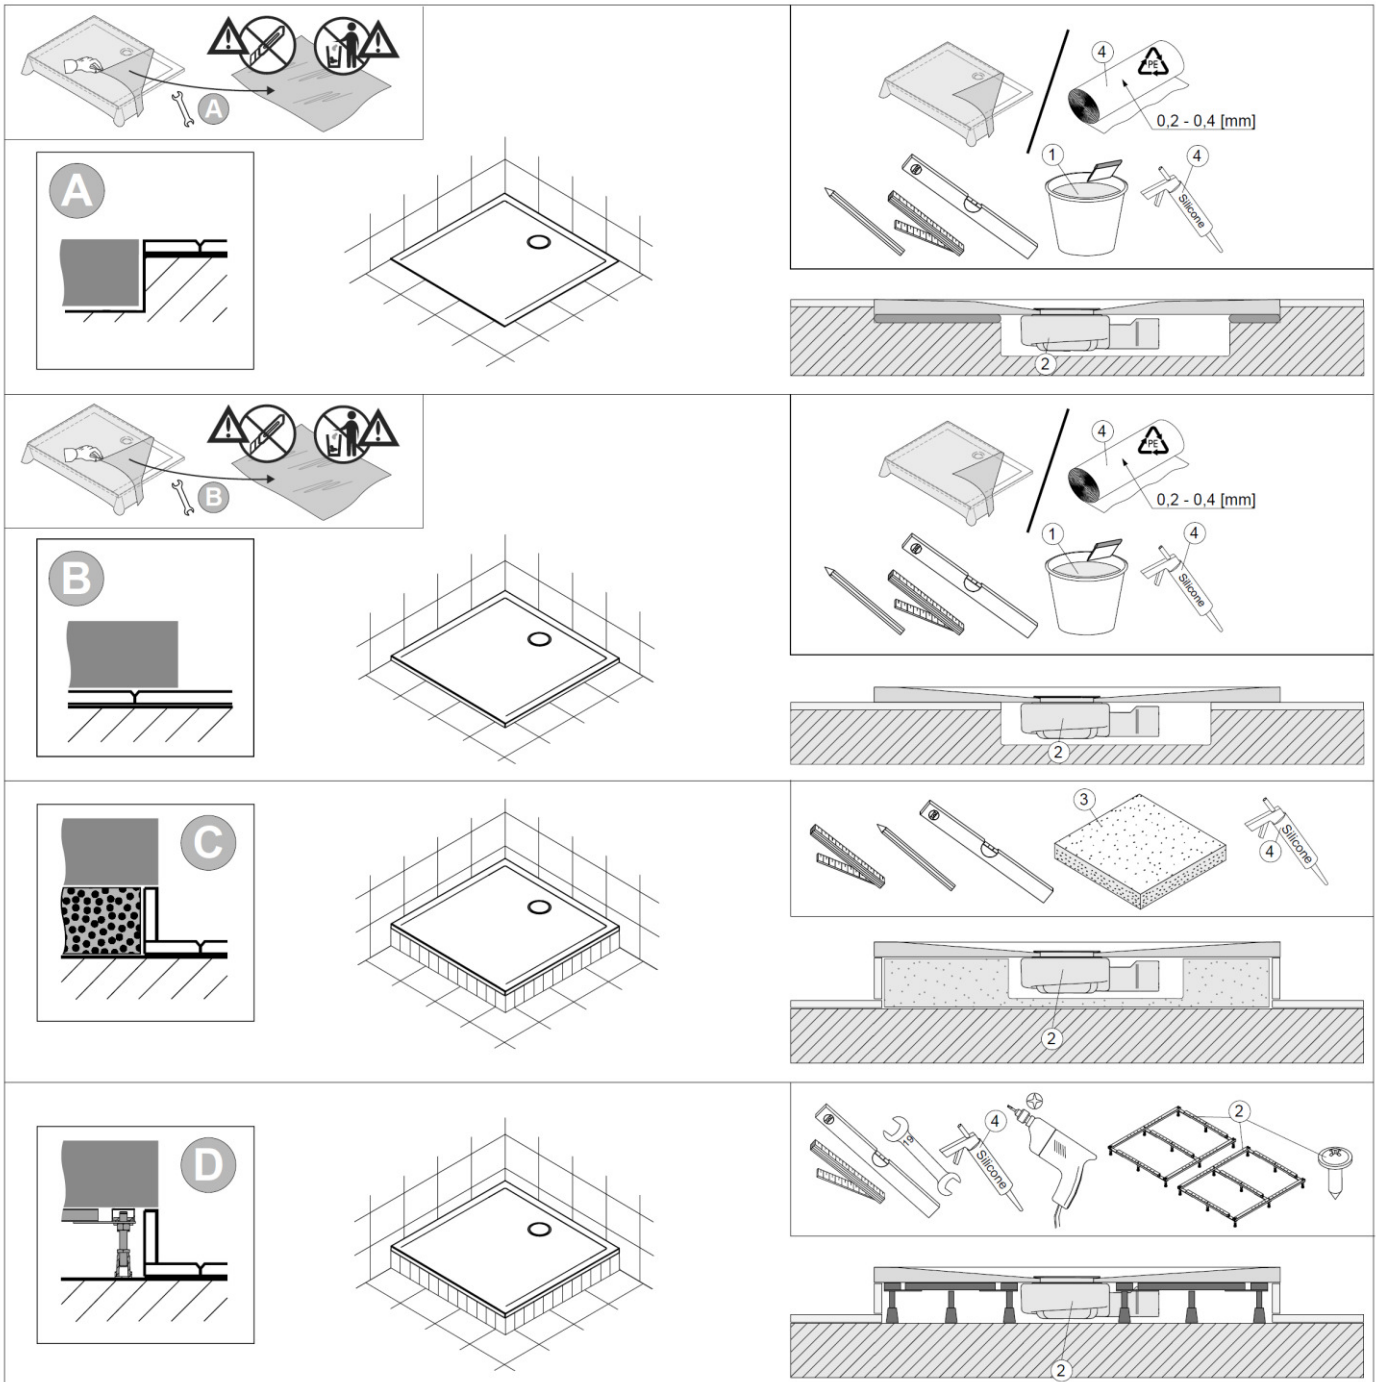

Montagevarianten:

Variante A – Bodenbündig

Variante B – auf die Fliesen

Variante C – auf dem Styroporträger

Variante D – auf dem Gestell

Planungsanleitung:

	1	2	3	4
DE	z.B. Schnell-Fliesenkleber	Nicht im Lieferumfang enthalten	z.B. Styroporträger	handelsübliches Silikon und Folie PE / Isolierschaumstoff (Man kann die Folie aus der Verpackung verwenden)