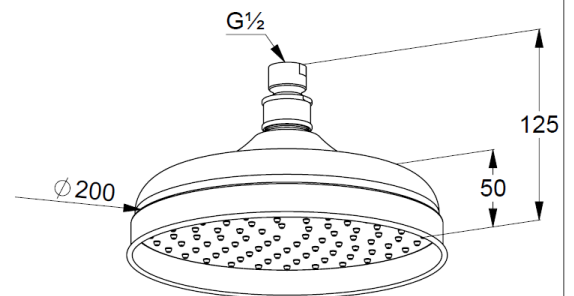

Produkt: KLUDI ADLON KOPFBRAUSE DN 15
Ø 200

Artikel-Nr.: 2751045

Artikeltext

Kopfbrause 200 mm
mit einer Strahlart
mit Kugelgelenk
Anschluss G 1/2
ohne Brausearm

Oberfläche:
45 vergoldet

Produktabbildung

Maßzeichnung

Ausschreibungstext

Kopfbrause, Hersteller KLUDI GmbH & Co. KG
KLUDI ADLON Art. Nr. 2751045
Ausführung wie folgt: Kopfbrause DN 15 / PN 5, aus Messing verchromt, mit einer Strahlart, mit Kugelgelenk G 1/2, ohne Brausearm