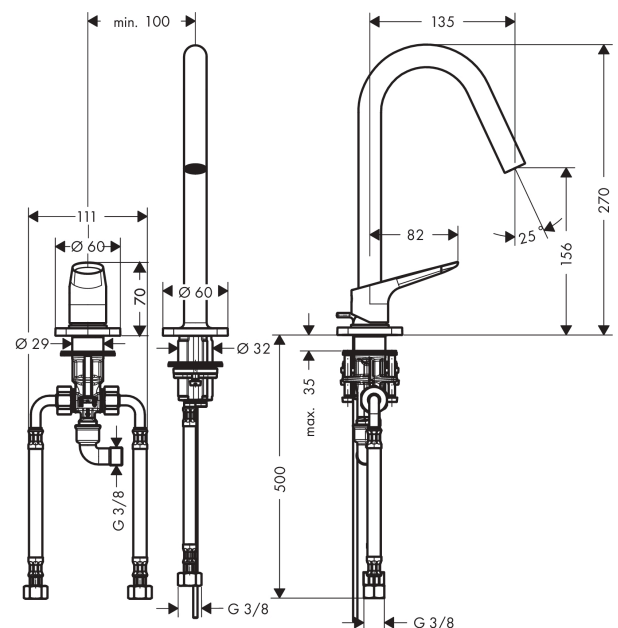

AXOR Citterio M
2-Loch Waschtischmischer 160 mit Zugstangen-Ablaufgarnitur
 Oberfläche: **Brushed Bronze** Artikelnummer: **34132140**

Merkmale

- besteht aus: 2-Loch Waschtischmischer, Ablaufgarnitur
- ComfortZone 160
- Ausladung: 135 mm
- Auslaufhöhe: 156 mm
- Griffvariante: Hebelgriff
- Strahlart: Normalstrahl
- maximale Durchflussmenge bei 3 bar: 5 l/min
- Keramikmischsystem
- Temperaturbegrenzung einstellbar
- für Durchlauferhitzer geeignet
- Zugstangen-Ablaufgarnitur G 1¼
- Anschlussart: G ¾ Anschlusschläuche
- Anschlussgröße: DN15
- Flexible Anordnung von Bedieneinheit und Auslauf möglich
- EU-Taxonomie: max. 6 l/min - wesentlicher Beitrag (SC) möglich
- P-IX 19984/IO

Technologie

Produktabbildung

Maßzeichnung

AXOR Citterio M
2-Loch Waschtischmischer 160 mit Zugstangen-Ablaufgarnitur
 Oberfläche: **Brushed Bronze** Artikelnummer: **34132140**

Durchflussdiagramm