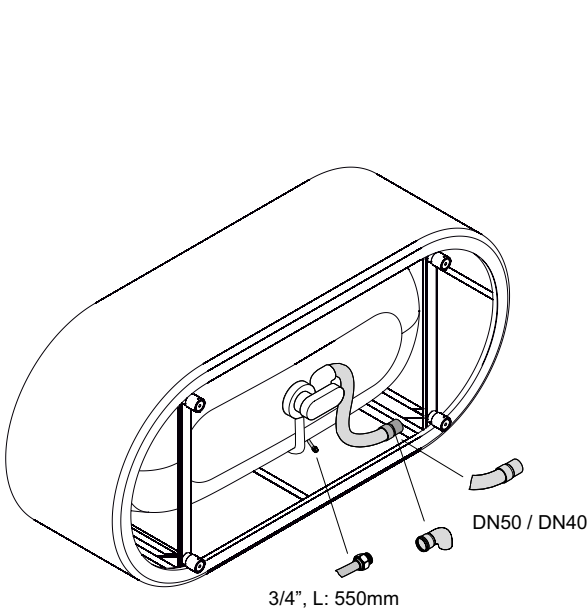

Lieferumfang

Inklusive schallreduzierender Antidröhn-Matten.

Design: Tesseraux + Partner

Anschlussmaße für Ab- und Überlaufgarnitur

Abmessung

Bestell-Nr.	Maße in mm	Nutzzinhalt*
3466 TX	1800 x 800 x 450	177 Liter

*Nutzzinhalt: Wasserinhalt abzüglich 70 Liter Verdrängung.