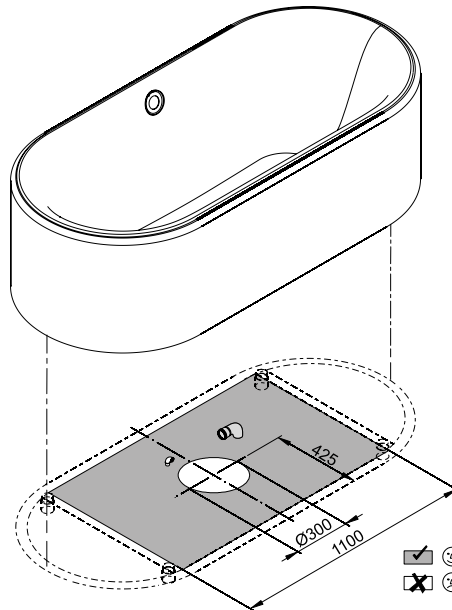

Lieferumfang

Inklusive schallreduzierender Antidröhn-Matten.

Design: Tesseraux + Partner

Anschlussmaße für Ab- und Überlaufgarnitur

Abmessung

Bestell-Nr.	Maße in mm	Nutzzinhalt*
3466 TX	1800 x 800 x 450	177 Liter

*Nutzzinhalt: Wasserinhalt abzüglich 70 Liter Verdrängung.