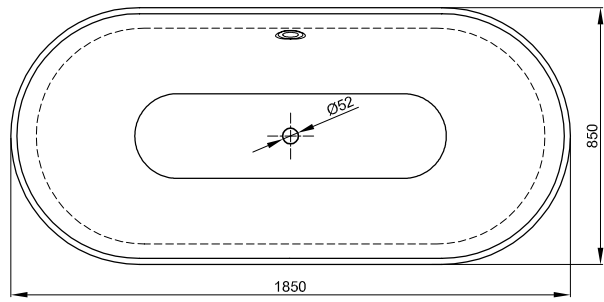

## Information

Badewanne und gepolsterte Stoffverkleidung sind werkseitig miteinander verbunden, müssen aber separat bestellt werden.

Wenn die Badewanne mit Ablaufgarnitur bestellt wird, ist diese werkseitig vormontiert. Bei Ablaufgarnituren mit Zulauf ist ein Sanifix-Rohr für den Wasseranschluss vormontiert. Generell ist im Lieferumfang ein flexibler Schlauch zum Anschluss der Ablaufgarnitur enthalten.

## Abmessung

Bestell-Nr.	Maße in mm	Nutzzinhalt*
3466 TX	1800 x 800 x 450	177 Liter

\*Nutzzinhalt: Wasserinhalt abzüglich 70 Liter Verdrängung.