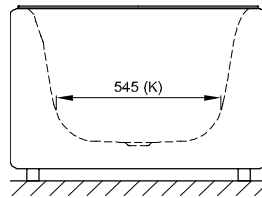

BetteLux Oval Couture

Information

Badewanne und gepolsterte Stoffverkleidung sind werkseitig miteinander verbunden, müssen aber separat bestellt werden.

Wenn die Badewanne mit Ablaufgarnitur bestellt wird, ist diese werkseitig vormontiert. Bei Ablaufgarnituren mit Zulauf ist ein Sanifix-Rohr für den Wasseranschluss vormontiert. Generell ist im Lieferumfang ein flexibler Schlauch zum Anschluss der Ablaufgarnitur enthalten.

Lieferbar mit dem passenden Waschtisch BetteLux Oval Couture.