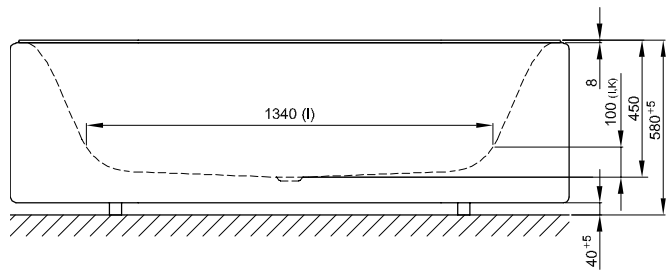

## Information

Badewanne und gepolsterte Stoffverkleidung sind werkseitig miteinander verbunden, müssen aber separat bestellt werden.

Wenn die Badewanne mit Ablaufgarnitur bestellt wird, ist diese werkseitig vormontiert. Bei Ablaufgarnituren mit Zulauf ist ein Sanifix-Rohr für den Wasseranschluss vormontiert. Generell ist im Lieferumfang ein flexibler Schlauch zum Anschluss der Ablaufgarnitur enthalten.

## Abmessung

Bestell-Nr.	Maße in mm	Nutzzinhalt*
3466 TX	1800 x 800 x 450	177 Liter

\*Nutzzinhalt: Wasserinhalt abzüglich 70 Liter Verdrängung.