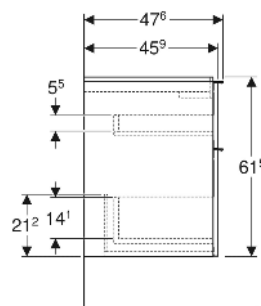

Geberit iCon Unterschrank für Waschtisch, mit zwei Schubladen

EIGENSCHAFTEN

- FSC™ C134279 zertifiziert
- Wandhängend
- Mit zwei Schubladen
- Griff zum Öffnen
- Griff austauschbar
- Schublade mit Selbsteinzug
- Schublade ohne Geruchsverschlussausschnitt
- Feuchtigkeitsbeständig
- Vormontiert geliefert

TECHNISCHE DATEN

Werkstoff Hochverdichtete Dreischicht-Holzspanplatte

Schubladenbelastung max. 20 kg

LIEFERUMFANG

- Unterschrank für Waschtisch
- Befestigungsmaterial

ZUBEHÖR

- Geberit Handtuchhalter für Badezimmermöbel
- Geberit Griff

- Geberit Lichtleiste für Schublade, links und rechts, Länge 35 cm
- Geberit Set Schubladeneinsätze für obere Schublade
- Geberit Steckdosenelement mit Netzstecker
- Geberit Steckdosenelement mit ComfortLight-Modul
- Geberit Handtuchhalter für Badezimmermöbel
- Geberit Set Füße schmal

INFO

- Für die Installation des Unterschrankes wird ein Geberit Waschbeckenanschluss, Raumsparmodell benötigt. Siehe Sortimentsübersicht Waschtisch-Serie oder Onlinekatalog, Zubehör Waschtische.
- Mix & Match: Artikel gleicher Breite sind in den Serien Geberit ONE, Acanto, iCon frei kombinierbar

Art-Nr.	Mix & Match	Farbe / Oberfläche	B cm	B1 cm	B2 cm	Breite Waschtisch cm	H cm	T cm	VE1 St.
502.304.JR.1 *	Ja	Korpus, Front: Nussbaum hickory / Melamin Holzstruktur Griff: lava / pulverbeschichtet matt	74	68.6	66.5	75	61.5	47.6	1

* Auftragsbezogene Produktion