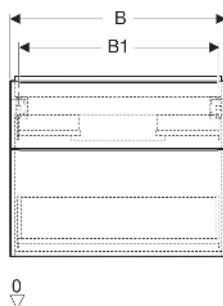

## EIGENSCHAFTEN

- FSC™ C134279 zertifiziert
- Wandhängend
- Mit zwei Schubladen
- Griff zum Öffnen
- Griff austauschbar
- Schublade mit Selbsteinzug
- Schublade ohne Geruchsverschlussausschnitt
- Feuchtigkeitsbeständig
- Vormontiert geliefert

## TECHNISCHE DATEN

Werkstoff Hochverdichtete Dreischicht-Holzspanplatte

Schubladenbelastung max. 20 kg

Art-Nr.	Mix & Match	Farbe / Oberfläche	B cm	B1 cm	B2 cm	Breite Waschtisch cm	H cm	T cm	VE1 St.
502.304.JR.1 *	Ja	Korpus, Front: Nussbaum hickory / Melamin Holzstruktur Griff: lava / pulverbeschichtet matt	74	68.6	66.5	75	61.5	47.6	1