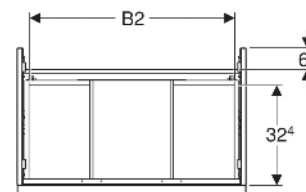

Geberit iCon Unterschrank für Waschtisch, mit zwei Schubladen

EIGENSCHAFTEN

- FSC™ C134279 zertifiziert
- Wandhängend
- Mit zwei Schubladen
- Griff zum Öffnen
- Griff austauschbar
- Schublade mit Selbsteinzug
- Schublade ohne Geruchsverschlussausschnitt
- Feuchtigkeitsbeständig
- Vormontiert geliefert

TECHNISCHE DATEN

Werkstoff Hochverdichtete Dreischicht-Holzspanplatte

Schubladenbelastung max. 20 kg

LIEFERUMFANG

- Unterschrank für Waschtisch
- Befestigungsmaterial

ZUBEHÖR

- Geberit Handtuchhalter für Badezimmermöbel
- Geberit Griff

- Geberit Lichtleiste für Schublade, links und rechts, Länge 35 cm
- Geberit Set Schubladeneinsätze für obere Schublade
- Geberit Steckdosenelement mit Netzstecker
- Geberit Steckdosenelement mit ComfortLight-Modul
- Geberit Handtuchhalter für Badezimmermöbel
- Geberit Set Füße schmal

INFO

- Für die Installation des Unterschrankes wird ein Geberit Waschbeckenanschluss, Raumsparmodell benötigt. Siehe Sortimentsübersicht Waschtisch-Serie oder Onlinekatalog, Zubehör Waschtische.
- Mix & Match: Artikel gleicher Breite sind in den Serien Geberit ONE, Acanto, iCon frei kombinierbar

Art-Nr.	Mix & Match	Farbe / Oberfläche	B cm	B1 cm	B2 cm	Breite Waschtisch cm	H cm	T cm	VE1 St.
502.304.JR.1 *	Ja	Korpus, Front: Nussbaum hickory / Melamin Holzstruktur Griff: lava / pulverbeschichtet matt	74	68.6	66.5	75	61.5	47.6	1

* Auftragsbezogene Produktion