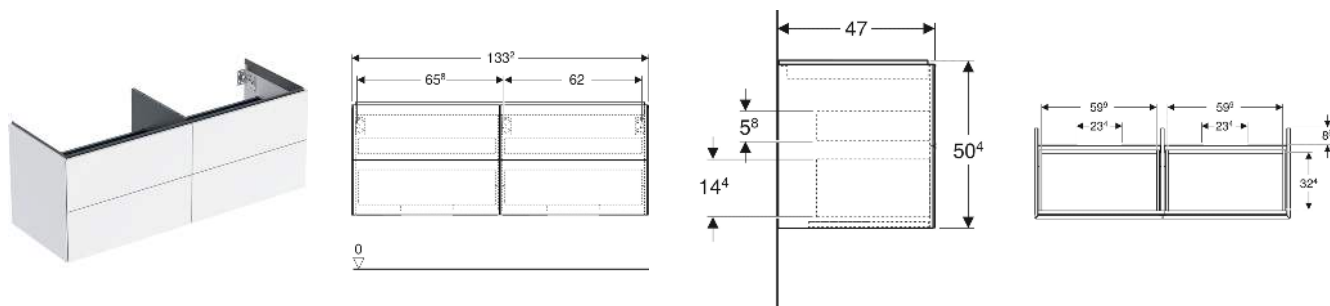

Geberit ONE Unterschrank für Aufsatzwaschtisch, mit vier Schubladen

EIGENSCHAFTEN

- FSC™ C134279 zertifiziert
- Wandhängend
- Kompletter nutzbarer Stauraum in oberer Schublade
- Mit vier Schubladen
- Push-to-open-Mechanismus zum Öffnen
- Schublade mit Selbsteinzug
- Feuchtigkeitsbeständig
- Vormontiert geliefert

TECHNISCHE DATEN

Werkstoff Hochverdichtete Dreischicht-Holzspanplatte

Schubladenbelastung max. 20 kg

LIEFERUMFANG

- Unterschrank für Waschtisch
- Befestigungsmaterial

ZUBEHÖR

- Geberit Lichtleiste für Schublade, links und rechts, Länge 35 cm
- Geberit Set Schubladeneinsätze für obere Schublade
- Geberit Steckdosenelement mit Netzstecker
- Geberit Handtuchhalter für Badezimmermöbel

INFO

- Für die Installation des Unterschranks wird ein Geberit Waschbeckenanschluss, Raumsparmodell benötigt. Siehe Sortimentsübersicht Waschtisch-Serie oder Onlinekatalog, Zubehör Waschtische.

Art.-Nr.	Farbe / Oberfläche	B cm	Breite Waschtisch cm	H cm	T cm	VE1 St.
505.266.00.8 *	schwarz / lackiert matt	133.2	135	50.4	47	1