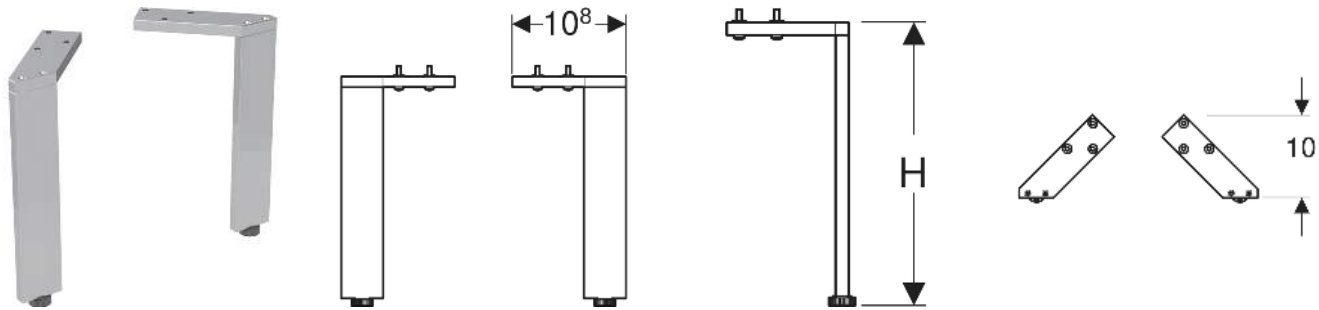

# Geberit Set Füße schmal

## EIGENSCHAFTEN

- Höhenverstellbar zum Ausgleich von Bodenunebenheiten

## LIEFERUMFANG

- Set à 2 Stück
- Befestigungsmaterial

## INFO

- Höhe 22,5 cm für Renova Plan SET Waschtischunterschrank mit Möbelwaschtisch