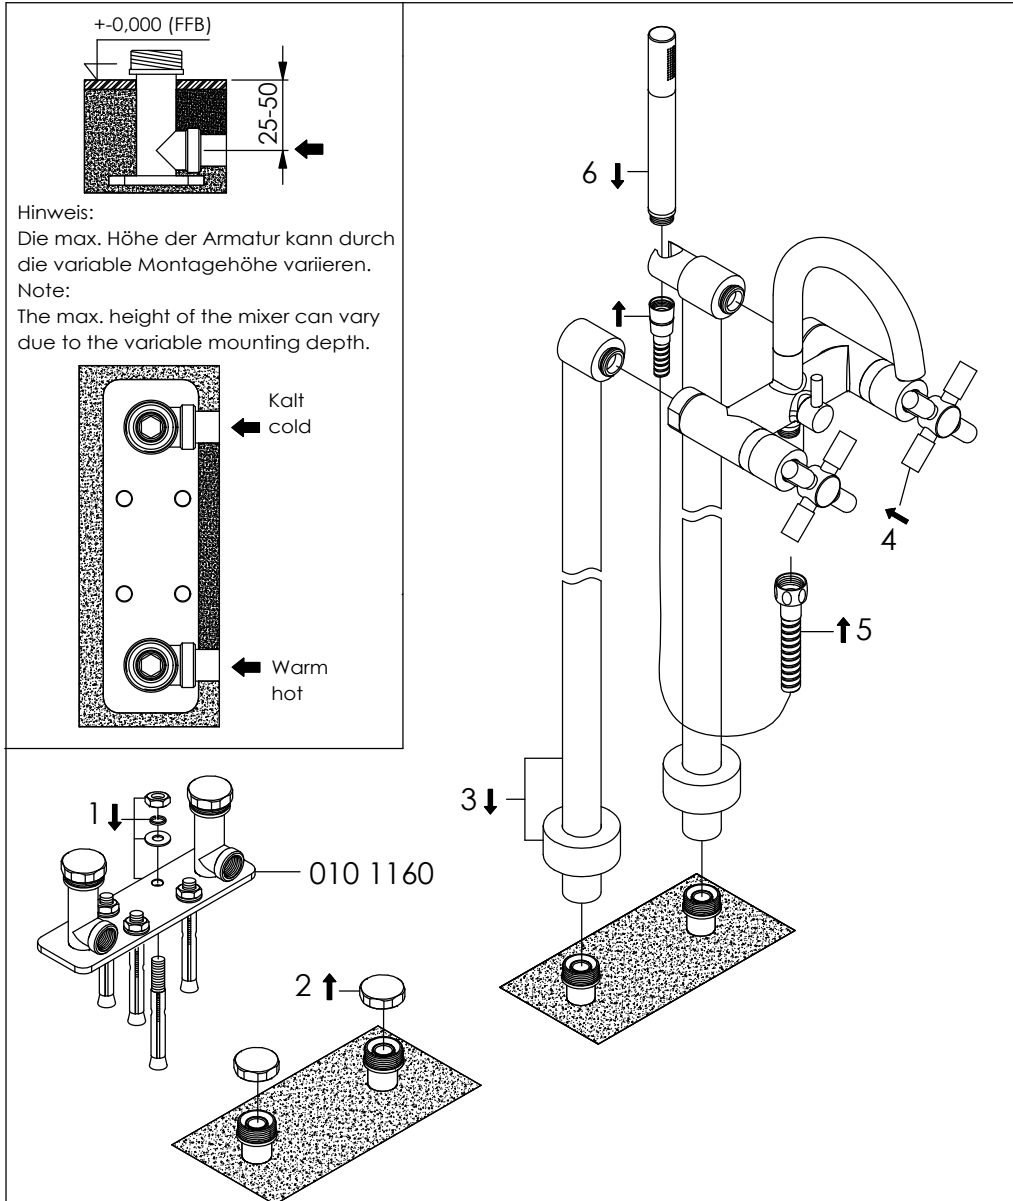

STEINBERG

Freistehende Wannen-Armatur

Free standing bath mixer

Art.Nr. 250 1162 / 010 1160

Installation / Installation