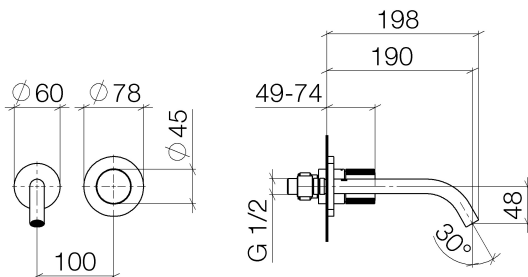

Waschtisch - Meta

META PURE Waschtisch-Wand-Einhandbatterie ohne Ablaufgarnitur - chrom

Artikelnummer: 36 860 664-00

- Ausladung 190 mm
- starrer Auslauf
- runder luftangereicherter Strahl
- Bohrungsdurchmesser Auslauf 37 mm
- Bohrungsdurchmesser Einhandbatterie 57 mm
- Rosette für Auslauf Ø 55 mm
- Rosette für Mischer Ø 78 mm
- Durchfluss max. 5,7 l/min
- bleifrei

chrom

Zu diesem Artikel wird Zubehör benötigt.

Maßzeichnung

Alle Angaben in mm / inch = mm x 0,0394

Waschtisch - Meta

META PURE Waschtisch-Wand-Einhandbatterie ohne Ablaufgarnitur - chrom

Artikelnummer: 36 860 664-00

Durchflussdiagramm

Waschtisch - Meta

META PURE Waschtisch-Wand-Einhandbatterie ohne Ablaufgarnitur - chrom

Artikelnummer: 36 860 664-00

Weitere Oberflächenvarianten

platin matt

36 860 664-06

schwarz matt