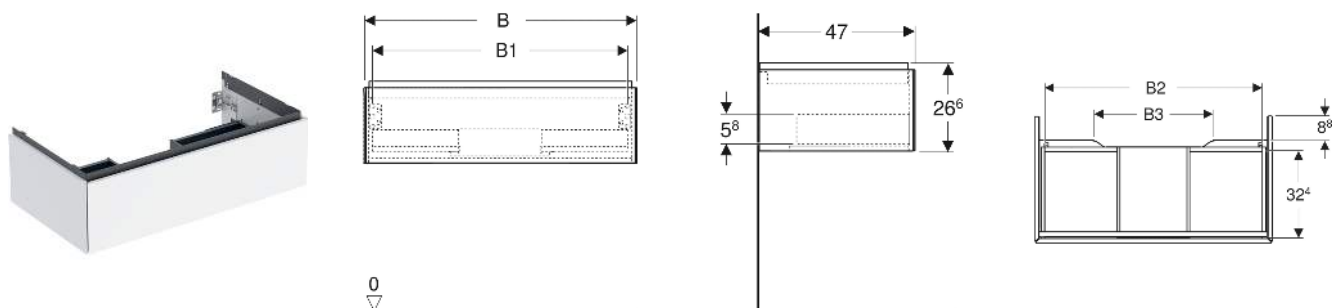

Geberit ONE Unterschrank für Waschtisch, mit einer Schublade

EIGENSCHAFTEN

- FSC™ C134279 zertifiziert
- Wandhängend
- Komplettnutzbarer Stauraum in oberer Schublade
- Mit einer Schublade
- Push-to-open-Mechanismus zum Öffnen
- Schublade mit Selbsteinzug
- Vormontiert geliefert
- Feuchtigkeitsbeständig

TECHNISCHE DATEN

Werkstoff Hochverdichtete Dreischicht-Holzspanplatte
 Schubladenbelastung max. 20 kg

LIEFERUMFANG

- Unterschrank für Waschtisch
- Befestigungsmaterial

ZUBEHÖR

- Geberit Lichteiste für Schublade, links und rechts, Länge 35 cm

- Geberit Set Schubladeneinsätze für obere Schublade
- Geberit Steckdosenelement mit Netzstecker
- Geberit Steckdosenelement mit ComfortLight-Modul
- Geberit Handtuchhalter für Badezimmermöbel

INFO

- Für die Installation des Unterschranks wird ein Geberit Waschbeckenanschluss, Raumsparmodell benötigt. Siehe Sortimentsübersicht Waschtisch-Serie oder Onlinekatalog, Zubehör Waschtische.
- Mix & Match: Artikel gleicher Breite sind in den Serien Geberit ONE, Acanto, iCon frei kombinierbar

Art-Nr.	Mix & Match	Farbe / Oberfläche	B cm	B1 cm	B2 cm	B3 cm	Breite Waschtisch cm	H cm	T cm	VE1 St.
505.075.00.5	Ja	Eiche / Melamin Holzstruktur	118.4	113	110.9	74.4	120	26.6	47	1