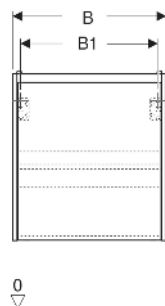

Geberit Renova Compact Unterschrank für Waschtisch, mit einer Tür

EIGENSCHAFTEN

- Holz aus nachhaltiger Forstwirtschaft mit zertifizierter Herkunft
- Wandhängend
- Mit einer Tür
- Anschlagseite links oder rechts
- Griffmulde zum Öffnen
- Tür mit Dämpfungsmechanismus
- Mit einem versetzbaren Einlegeboden

ZUBEHÖR

- Geberit Magnethalter
- Geberit Set Füße schmal

Art-Nr.	Farbe / Oberfläche	B cm	B1 cm	B2 cm	Breite Waschtisch cm	H cm	T cm	T1 cm	Tür	VE1 St.
504.083.PS.1 Neu	Eiche natur / Melamin Holzstruktur	50	44.6	46.8	55	60.6	33.7	30.2	Anschlag links oder rechts	1