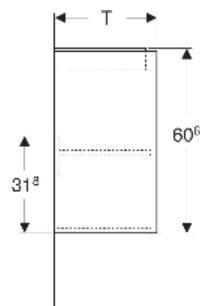

Geberit Renova Compact Unterschrank für Waschtisch, mit einer Tür

EIGENSCHAFTEN

- Holz aus nachhaltiger Forstwirtschaft mit zertifizierter Herkunft
- Wandhängend
- Mit einer Tür
- Anschlagseite links oder rechts
- Griffmulde zum Öffnen
- Tür mit Dämpfungsmechanismus
- Mit einem versetzbaren Einlegeboden

ZUBEHÖR

- Geberit Magnethalter
- Geberit Set Füße schmal

Art-Nr.	Farbe / Oberfläche	B cm	B1 cm	B2 cm	Breite Waschtisch cm	H cm	T cm	T1 cm	Tür	VE1 St.
504.083.PS.1 Neu	Eiche natur / Melamin Holzstruktur	50	44.6	46.8	55	60.6	33.7	30.2	Anschlag links oder rechts	1