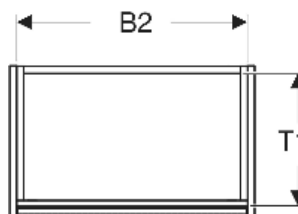

Geberit Renova Compact Unterschrank für Waschtisch, mit einer Tür

EIGENSCHAFTEN

- Holz aus nachhaltiger Forstwirtschaft mit zertifizierter Herkunft
- Wandhängend
- Mit einer Tür
- Anschlagseite links oder rechts
- Griffmulde zum Öffnen
- Tür mit Dämpfungsmechanismus
- Mit einem versetzbaren Einlegeboden

ZUBEHÖR

- Geberit Magnethalter
- Geberit Set Füße schmal

Art-Nr.	Farbe / Oberfläche	B cm	B1 cm	B2 cm	Breite Waschtisch cm	H cm	T cm	T1 cm	Tür	VE1 St.
504.083.PS.1 Neu	Eiche natur / Melamin Holzstruktur	50	44.6	46.8	55	60.6	33.7	30.2	Anschlag links oder rechts	1