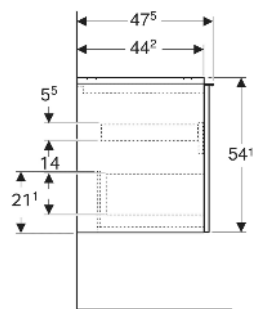

Geberit Acanto Unterschrank für Waschtisch, mit einer Schublade und einer Innenschublade

EIGENSCHAFTEN

- FSC™ C134279 zertifiziert
- Wandhängend
- Mit einer Schublade
- Mit einer Innenschublade
- Griff zum Öffnen
- Griff austauschbar
- Schublade mit Selbsteinzug
- Schublade ohne Geruchsverschlussausschnitt
- Feuchtigkeitsbeständig
- Vormontiert geliefert

TECHNISCHE DATEN

Werkstoff	Hochverdichtete Dreischicht-Holzspanplatte
Schubladenbelastung max.	20 kg

LIEFERUMFANG

- Unterschrank für Waschtisch
- Befestigungsmaterial

ZUBEHÖR

- Geberit Handtuchhalter für Badezimmermöbel
- Geberit Griff

- Geberit Lichtleiste für Schublade, links und rechts, Länge 35 cm
- Geberit Set Schubladeneinsätze für obere Schublade
- Geberit Steckdosenelement mit Netzstecker
- Geberit Steckdosenelement mit ComfortLight-Modul
- Geberit Handtuchhalter für Badezimmermöbel
- Geberit Set Füße schmal

<i>Art.-Nr.</i>	<i>Mix & Match</i>	<i>Farbe / Oberfläche</i>	<i>B</i> <i>cm</i>	<i>B1</i> <i>cm</i>	<i>B2</i> <i>cm</i>	<i>B3</i> <i>cm</i>	<i>Breite Waschtisch</i> <i>cm</i>	<i>H</i> <i>cm</i>	<i>T</i> <i>cm</i>	<i>VE1</i> <i>St</i>
503.003.01.1	Ja	Korpus, Front: weiß / lackiert hochglänzend Griff: weiß / pulverbeschichtet matt	59.2	53.8	56	51.8	60	54.1	47.5	1