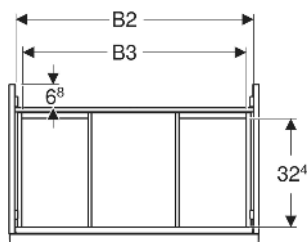

Geberit Acanto Unterschrank für Waschtisch, mit einer Schublade und einer Innenschublade

EIGENSCHAFTEN

- FSC™ C134279 zertifiziert
- Wandhängend
- Mit einer Schublade
- Mit einer Innenschublade
- Griff zum Öffnen
- Griff austauschbar
- Schublade mit Selbsteinzug
- Schublade ohne Geruchsverschlussausschnitt
- Feuchtigkeitsbeständig
- Vormontiert geliefert

TECHNISCHE DATEN

Werkstoff	Hochverdichtete Dreischicht-Holzspanplatte
Schubladenbelastung max.	20 kg

LIEFERUMFANG

- Unterschrank für Waschtisch
- Befestigungsmaterial

ZUBEHÖR

- Geberit Handtuchhalter für Badezimmermöbel
- Geberit Griff

- Geberit Lichtleiste für Schublade, links und rechts, Länge 35 cm
- Geberit Set Schubladeneinsätze für obere Schublade
- Geberit Steckdosenelement mit Netzstecker
- Geberit Steckdosenelement mit ComfortLight-Modul
- Geberit Handtuchhalter für Badezimmermöbel
- Geberit Set Füße schmal

<i>Art.-Nr.</i>	<i>Mix & Match</i>	<i>Farbe / Oberfläche</i>	<i>B</i> <i>cm</i>	<i>B1</i> <i>cm</i>	<i>B2</i> <i>cm</i>	<i>B3</i> <i>cm</i>	<i>Breite Waschtisch</i> <i>cm</i>	<i>H</i> <i>cm</i>	<i>T</i> <i>cm</i>	<i>VE1</i> <i>St</i>
503.003.01.1	Ja	Korpus, Front: weiß / lackiert hochglänzend Griff: weiß / pulverbeschichtet matt	59.2	53.8	56	51.8	60	54.1	47.5	1