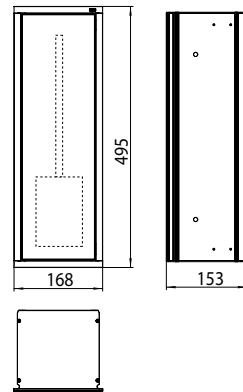

### Toilettenbürstengarnitur-Modul - Unterputzmodell chrom/schwarz

Art.-Nr.9730 279 31

Türanschlag links/rechts wechselbar