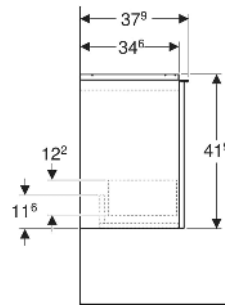

Geberit Acanto Unterschrank für Handwaschbecken, mit einer Schublade

EIGENSCHAFTEN

- FSC™ C134279 zertifiziert
- Wandhängend
- Mit einer Schublade
- Schublade mit Selbsteinzug
- Schublade ohne Geruchsverschlussausschnitt
- Griff zum Öffnen
- Griff austauschbar

- Feuchtigkeitsbeständig
- Vormontiert geliefert

TECHNISCHE DATEN

Werkstoff Hochverdichtete Dreischicht-Holzspanplatte
Schubladenbelastung max. 20 kg

LIEFERUMFANG

- Unterschrank für Handwaschbecken
- Befestigungsmaterial

ZUBEHÖR

- Geberit Griff

Art-Nr.	Farbe / Oberfläche	B cm	Breite Waschtisch cm	H cm	T cm	VE1 St.
503.002.JK.1	Korpus, Front: lava / lackiert matt Griff: lava / pulverbeschichtet matt	44.6	45	41.9	37.9	1