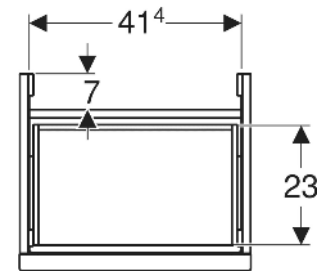

Geberit Acanto Unterschrank für Handwaschbecken, mit einer Schublade

EIGENSCHAFTEN

- FSC™ C134279 zertifiziert
- Wandhängend
- Mit einer Schublade
- Schublade mit Selbsteinzug
- Schublade ohne Geruchsverschlussausschnitt
- Griff zum Öffnen
- Griff austauschbar

- Feuchtigkeitsbeständig
- Vormontiert geliefert

TECHNISCHE DATEN

Werkstoff Hochverdichtete Dreischicht-Holzspanplatte
Schubladenbelastung max. 20 kg

LIEFERUMFANG

- Unterschrank für Handwaschbecken
- Befestigungsmaterial

ZUBEHÖR

- Geberit Griff

Art-Nr.	Farbe / Oberfläche	B cm	Breite Waschtisch cm	H cm	T cm	VE1 St.
503.002.JK.1	Korpus, Front: lava / lackiert matt Griff: lava / pulverbeschichtet matt	44.6	45	41.9	37.9	1