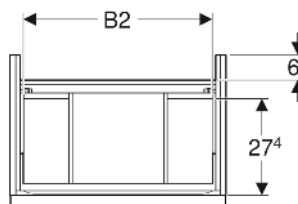

Geberit iCon Unterschrank für Waschtisch, mit zwei Schubladen, verkürzte Ausladung

EIGENSCHAFTEN

- FSC™ C134279 zertifiziert
- Wandhängend
- Mit zwei Schubladen
- Griff zum Öffnen
- Griff austauschbar
- Schublade mit Selbsteinzug
- Schublade ohne Geruchsverschlussausschnitt
- Verkürzte Ausladung
- Feuchtigkeitsbeständig
- Vormontiert geliefert

TECHNISCHE DATEN

Werkstoff Hochverdichtete Dreischicht-Holzspanplatte

Schubladenbelastung max. 20 kg

LIEFERUMFANG

- Unterschrank für Waschtisch
- Befestigungsmaterial

ZUBEHÖR

- Geberit Griff
- Geberit Steckdosenelement
- Geberit Steckdosenelement mit USB-Anschluss
- Geberit Set Füße schmal

INFO

- Für die Installation des Unterschrankes wird ein Geberit Waschbeckenanschluss, Raumsparmodell benötigt. Siehe Sortimentsübersicht Waschtisch-Serie oder Onlinekatalog, Zubehör Waschtische.

Art.-Nr.	Farbe / Oberfläche	B cm	B1 cm	B2 cm	Breite Waschtisch cm	H cm	T cm	VE1 St.
502.307.JR.1 *	Korpus, Front: Nussbaum hickory / Melamin Holzstruktur Griff: lava / pulverbeschichtet matt	59.2	53.8	51.7	60	61.5	41.6	1