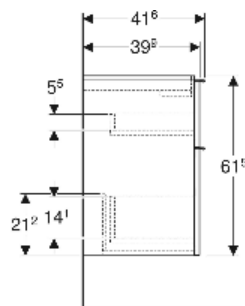

Geberit iCon Unterschrank für Waschtisch, mit zwei Schubladen, verkürzte Ausladung

EIGENSCHAFTEN

- FSC™ C134279 zertifiziert
- Wandhängend
- Mit zwei Schubladen
- Griff zum Öffnen
- Griff austauschbar
- Schublade mit Selbsteinzug
- Schublade ohne Geruchsverschlussausschnitt
- Verkürzte Ausladung
- Feuchtigkeitsbeständig
- Vormontiert geliefert

TECHNISCHE DATEN

Werkstoff Hochverdichtete Dreischicht-Holzspanplatte

Schubladenbelastung max. 20 kg

LIEFERUMFANG

- Unterschrank für Waschtisch
- Befestigungsmaterial

ZUBEHÖR

- Geberit Griff
- Geberit Steckdosenelement
- Geberit Steckdosenelement mit USB-Anschluss
- Geberit Set Füße schmal

INFO

- Für die Installation des Unterschrankes wird ein Geberit Waschbeckenanschluss, Raumsparmodell benötigt. Siehe Sortimentsübersicht Waschtisch-Serie oder Onlinekatalog, Zubehör Waschtische.

Art.-Nr.	Farbe / Oberfläche	B cm	B1 cm	B2 cm	Breite Waschtisch cm	H cm	T cm	VE1 St.
502.307.JR.1 *	Korpus, Front: Nussbaum hickory / Melamin Holzstruktur Griff: lava / pulverbeschichtet matt	59.2	53.8	51.7	60	61.5	41.6	1