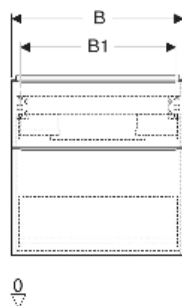

Geberit iCon Unterschrank für Waschtisch, mit zwei Schubladen, verkürzte Ausladung

EIGENSCHAFTEN

- FSC™ C134279 zertifiziert
- Wandhängend
- Mit zwei Schubladen
- Griff zum Öffnen
- Griff austauschbar
- Schublade mit Selbsteinzug
- Schublade ohne Geruchsverschlussausschnitt
- Verkürzte Ausladung
- Feuchtigkeitsbeständig
- Vormontiert geliefert

TECHNISCHE DATEN

Werkstoff Hochverdichtete Dreischicht-Holzspanplatte

Schubladenbelastung max. 20 kg

LIEFERUMFANG

- Unterschrank für Waschtisch
- Befestigungsmaterial

ZUBEHÖR

- Geberit Griff
- Geberit Steckdosenelement
- Geberit Steckdosenelement mit USB-Anschluss
- Geberit Set Füße schmal

INFO

- Für die Installation des Unterschrankes wird ein Geberit Waschbeckenanschluss, Raumsparmodell benötigt. Siehe Sortimentsübersicht Waschtisch-Serie oder Onlinekatalog, Zubehör Waschtische.

Art.-Nr.	Farbe / Oberfläche	B cm	B1 cm	B2 cm	Breite Waschtisch cm	H cm	T cm	VE1 St.
502.307.JR.1 *	Korpus, Front: Nussbaum hickory / Melamin Holzstruktur Griff: lava / pulverbeschichtet matt	59.2	53.8	51.7	60	61.5	41.6	1