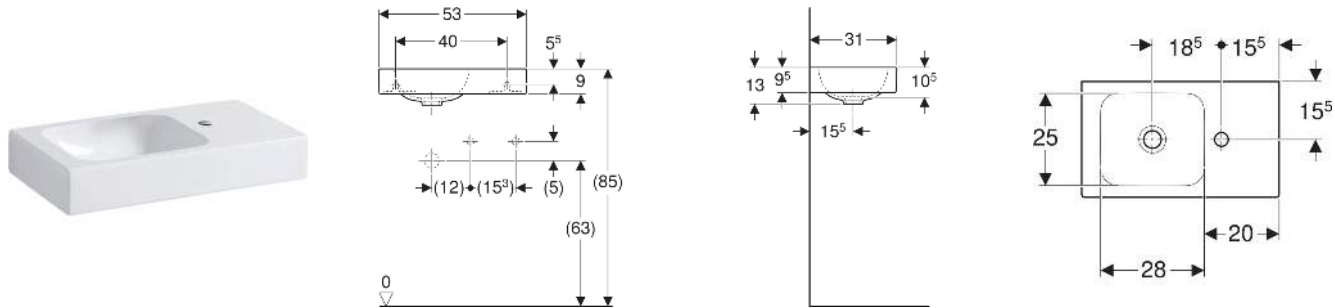

Geberit iCon Handwaschbecken mit Ablagefläche

EIGENSCHAFTEN

- Unterbaufähig
- Asymmetrisch
- Mit Ablagefläche

TECHNISCHE DATEN

Werkstoff Sanitärkeramik

ZUBEHÖR

- Geberit Tauchrohrgeruchsverschluss für Waschbecken, Abgang horizontal

- Geberit Ablaufventil mit freiem Auslauf, Sieb
- Geberit Tauchrohrgeruchsverschluss für Waschbecken, Raumsparmodell, Abgang horizontal
- Geberit Ablaufventil mit freiem Auslauf und Ventilabdeckung
- Geberit Tauchrohrsiphon für Waschbecken, Anschluss BSP, Abgang horizontal oder vertikal
- Geberit Befestigungsmaterial für Handwaschbecken

Art-Nr.	Farbe / Oberfläche	Hahnloch	Überlauf	B cm	H cm	T cm	Ablagefläche	VE1 St.	VE2 St.
124153000	weiß	links	ohne	53	13	31	links	1	16