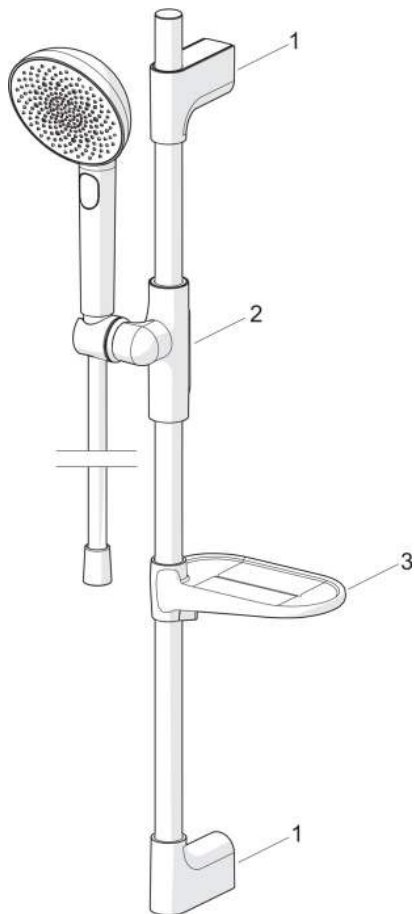

110mm - 3 Sprayface Handbrause
Einfacher Druckknopf-Umschalter für einfache Auswahl des Sprayface
Einfach einstellbarer Duschhalter

ERHÖHEN SIE IHR DUSCHVERGNÜGEN

- Wandmontage
- Chrom
- Handbrause, Brausestange, Verstellbare Brausestangehalterung, Seifenschale, Brauseschlauch (1750 mm), Variable Montagemöglichkeit, Anti-Kalk-Technik, Twist guard, Verdreherschutz für Brauseschlauch
- Pulsierend - Starker Wasserstrahl zur Massage oder Körperbehandlung, Intensiv – Belebender Wasserstrahl, Entspannend - Sanfter Wasserstrahl, angenehm für den ganzen Körper
- Kürzbar, Schlauchdurchführung, drehbar
- 3-strahlig

TECHNISCHE DATEN

DURCHFLUSSEIGENSCHAFTEN

Durchfluss bei 3 bar (mit Durchflussbegrenzer) **12.0 l/min**

TECHNISCHE EIGENSCHAFTEN

Warmwasserversorgung	max. +65°C
Arbeitsdruck	0.5-5 bar
Anschlussgröße	G1/2
Durchmesser	Ø 22 mm
Installationsabstand	max 710 mm
Länge / Höhe	770 mm
Werkstoff	Messing/Verbundwerkstoff

ERSATZTEILE

SP47150130

Name	Art.-Nr.
01 Wandhalterung Chrom	1018481V
02 Schieber für Wandstange, d 22 mm Chrom	1018479V
03 Seifenschale Grau	1018480V-15