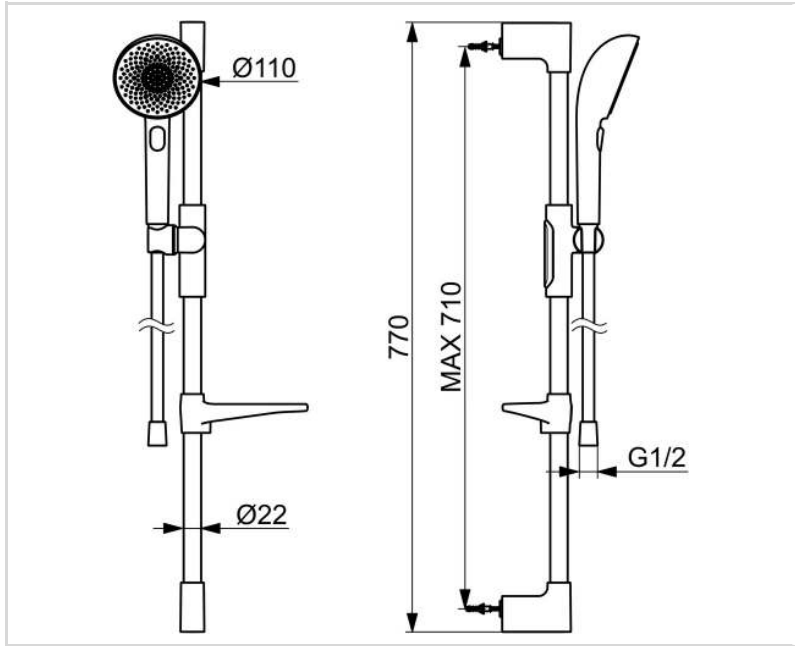

110mm - 3 Sprayface Handbrause
Einfacher Druckknopf-Umschalter für einfache Auswahl des Sprayface
Einfach einstellbarer Duschhalter

ERHÖHEN SIE IHR DUSCHVERGNÜGEN

- Wandmontage
- Chrom
- Handbrause, Brausestange, Verstellbare Brausestangehalterung, Seifenschale, Brauseschlauch (1750 mm), Variable Montagemöglichkeit, Anti-Kalk-Technik, Twist guard, Verdreherschutz für Brauseschlauch
- Pulsierend - Starker Wasserstrahl zur Massage oder Körperbehandlung, Intensiv – Belebender Wasserstrahl, Entspannend - Sanfter Wasserstrahl, angenehm für den ganzen Körper
- Kürzbar, Schlauchdurchführung, drehbar
- 3-strahlig

TECHNISCHE DATEN

DURCHFLUSSEIGENSCHAFTEN

Durchfluss bei 3 bar (mit Durchflussbegrenzer) **12.0 l/min**

TECHNISCHE EIGENSCHAFTEN

Warmwasserversorgung	max. +65°C
Arbeitsdruck	0.5-5 bar
Anschlussgröße	G1/2
Durchmesser	Ø 22 mm
Installationsabstand	max 710 mm
Länge / Höhe	770 mm
Werkstoff	Messing/Verbundwerkstoff

VORSCHRIFTEN

EN Standard	EN 1112, EN 1113
Geräuschklasse	I (ISO 3822)

ZULASSUNGEN UND DEKLARATIONEN

Konformitätserklärung	DoC
EPD	S-P-06395

NACHHALTIGKEIT

EPD module A1-A3 (kg CO2 eq.)	9,34
EPD module A4 (kg CO2 eq.)	0,39
EPD module B7 (kg CO2 eq.)	2110,00
EPD module C1 (kg CO2 eq.)	0,01
EPD module C2 (kg CO2 eq.)	0,01
EPD module C3 (kg CO2 eq.)	1,80
EPD module C4 (kg CO2 eq.)	0,43
EPD module D (kg CO2 eq.)	-3,23

ERSATZTEILE

SP47150130

Name	Art.-Nr.
01 Wandhalterung Chrom	1018481V
02 Schieber für Wandstange, d 22 mm Chrom	1018479V
03 Seifenschale Grau	1018480V-15