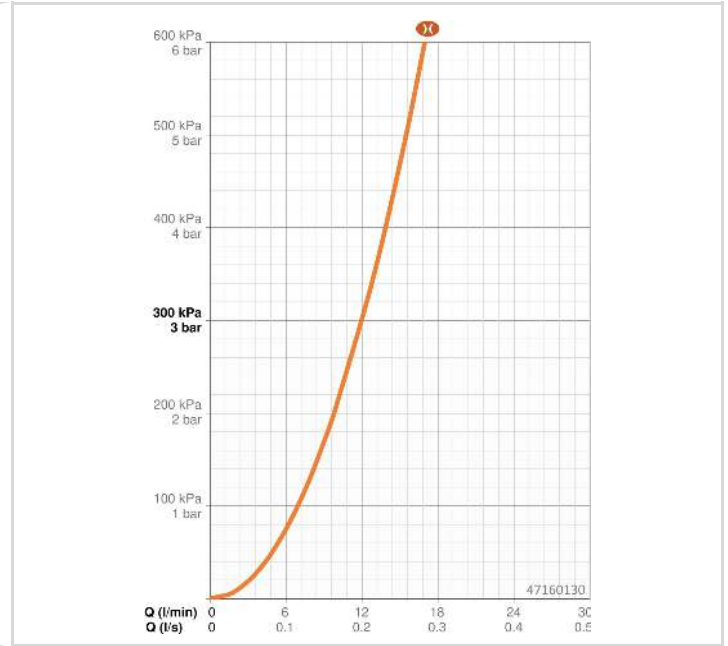

ERSATZTEILE

SP47150130

Name	Art.-Nr.
01 Wandhalterung Chrom	1018481V
02 Schieber für Wandstange, d 22 mm Chrom	1018479V
03 Seifenschale Grau	1018480V-15