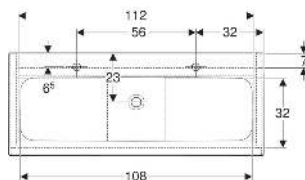

# Geberit iCon Set Möbelwaschtisch schmaler Rand, mit Unterschrank, zwei Schubladen und Waschbeckenanschluss

## EIGENSCHAFTEN

- FSC™ C134279 zertifiziert
- Wandhängend
- Mit zwei Schubladen
- Schmalen Rand
- Schublade mit Selbsteinzug
- Griff zum Öffnen
- Griff austauschbar
- Schublade ohne Geruchsverschlussausschnitt
- Waschtischunterschrank aus hochverdichteter Dreischicht-Holzspanplatte
- Feuchtigkeitsbeständig
- Vormontiert geliefert

## TECHNISCHE DATEN

Werkstoff	Sanitärkeramik / Hochverdichtete Dreischicht- Holzspanplatte
Schubladenbelastung max.	20 kg

## LIEFERUMFANG

- Waschtisch
- Waschbeckenanschluss mit freiem Auslauf und Siphon  
Raumsparmodell, ø 32 mm
- Unterschrank für Möbelwaschtisch
- Befestigungsmaterial