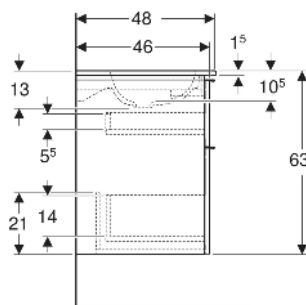

# Geberit iCon Set Möbelwaschtisch schmaler Rand, mit Unterschrank, zwei Schubladen und Waschbeckenanschluss

## EIGENSCHAFTEN

- FSC™ C134279 zertifiziert
- Wandhängend
- Mit zwei Schubladen
- Schmalen Rand
- Schublade mit Selbsteinzug
- Griff zum Öffnen
- Griff austauschbar
- Schublade ohne Geruchsverschlussausschnitt
- Waschtischunterschrank aus hochverdichteter Dreischicht-Holzspanplatte
- Feuchtigkeitsbeständig
- Vormontiert geliefert

## TECHNISCHE DATEN

Werkstoff	Sanitärkeramik / Hochverdichtete Dreischicht- Holzspanplatte
Schubladenbelastung max.	20 kg

## LIEFERUMFANG

- Waschtisch
- Waschbeckenanschluss mit freiem Auslauf und Siphon  
Raumsparmodell, ø 32 mm
- Unterschrank für Möbelwaschtisch
- Befestigungsmaterial