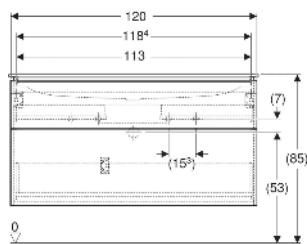

# Geberit iCon Set Möbelwaschtisch schmaler Rand, mit Unterschrank, zwei Schubladen und Waschbeckenanschluss

## EIGENSCHAFTEN

- FSC™ C134279 zertifiziert
- Wandhängend
- Mit zwei Schubladen
- Schmalen Rand
- Schublade mit Selbsteinzug
- Griff zum Öffnen
- Griff austauschbar
- Schublade ohne Geruchsverschlussausschnitt
- Waschtischunterschrank aus hochverdichteter Dreischicht-Holzspanplatte
- Feuchtigkeitsbeständig
- Vormontiert geliefert

## TECHNISCHE DATEN

Werkstoff	Sanitärkeramik / Hochverdichtete Dreischicht- Holzspanplatte
Schubladenbelastung max.	20 kg

## LIEFERUMFANG

- Waschtisch
- Waschbeckenanschluss mit freiem Auslauf und Siphon  
Raumsparmodell, ø 32 mm
- Unterschrank für Möbelwaschtisch
- Befestigungsmaterial