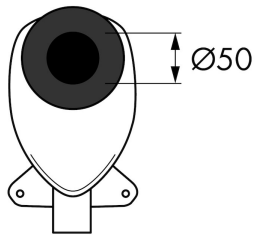

ALLGEMEIN

Serie	Siphon;Ersatzteile
Name	Siphon | M2 Flacher Siphon Passend für die Modelle: S-line & Waterstop

ARTIKELNUMMER

Artikelnummer	SPAMOD14

TECHNISCHE ZEICHNUNGEN

Hersteller

Easy Sanitary Solutions
Warschauerstraße 1 | 48455 Bad Bentheim | Deutschland
T. +49 (0) 59 24 29 91 568 | F. +49 (0) 59 24 29 91 537
info@esspost.com | www.easydrain.de

Kontakt

Easy Sanitary Solutions
Warschauerstraße 1 | 48455 Bad Bentheim | Deutschland
T. +49 (0) 59 24 29 91 568 | F. +49 (0) 59 24 29 91 537
verkauf@esspost.com | www.easydrain.de