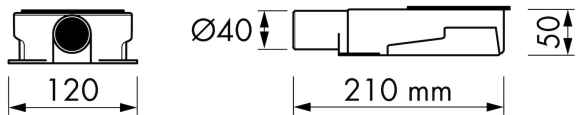

ALLGEMEIN

Serie	Siphon;Ersatzteile
Name	Siphon | M2 Flacher Siphon Passend für die Modelle: S-line & Waterstop

ARTIKELNUMMER

Artikelnummer	SPAMOD14

TECHNISCHE ZEICHNUNGEN

Hersteller

Easy Sanitary Solutions
Warschauerstraße 1 | 48455 Bad Bentheim | Deutschland
T. +49 (0) 59 24 29 91 568 | F. +49 (0) 59 24 29 91 537
info@esspost.com | www.easydrain.de

Kontakt

Easy Sanitary Solutions
Warschauerstraße 1 | 48455 Bad Bentheim | Deutschland
T. +49 (0) 59 24 29 91 568 | F. +49 (0) 59 24 29 91 537
verkauf@esspost.com | www.easydrain.de