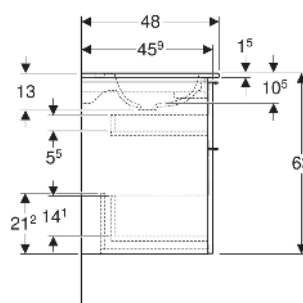

Geberit iCon Set Möbelwaschtisch schmaler Rand, mit Unterschrank, zwei Schubladen und Waschbeckenanschluss

EIGENSCHAFTEN

- FSC™ C134279 zertifiziert
- Wandhängend
- Schmäler Rand
- Mit zwei Schubladen
- Schublade mit Selbststeinzug
- Griff zum Öffnen
- Griff austauschbar
- Schublade ohne Geruchsverschlussausschnitt
- Waschtischunterschrank aus hochverdichteter Dreischicht-Holzspanplatte
- Feuchtigkeitsbeständig
- Vormontiert geliefert

TECHNISCHE DATEN

Werkstoff	Sanitärkeramik / Hochverdichtete Dreischicht- Holzspanplatte
Schubladenbelastung max.	20 kg

LIEFERUMFANG

- Waschtisch
- Clou Waschbeckenanschluss und Siphon Raumsparmodell, ø 32 mm
- Unterschrank für Möbelwaschtisch
- Befestigungsmaterial

ZUBEHÖR

- Geberit Handtuchhalter für Badezimmermöbel
- Geberit Griff
- Geberit Lichtleiste für Schublade, links und rechts, Länge 35 cm
- Geberit Set Schubladeneinsätze für obere Schublade
- Geberit Steckdosenelement mit Netzstecker
- Geberit Steckdosenelement mit ComfortLight-Modul
- Geberit Handtuchhalter für Badezimmermöbel
- Geberit Set Füße schmal

INFO

- Ab dem 01.01.2026 ist der Waschbeckenanschluss und Geruchsverschluss Raumsparmodell im Lieferumfang enthalten.

Art.-Nr.	Farbe / Oberfläche	Hahnloch	Überlauf	B cm	B1 cm	B2 cm	B3 cm	B4 cm	H cm	T cm	VE1 St
502.336.01.3 *	Waschtisch: weiß Korpus, Front: weiß / lackiert matt Griff: weiß / pulverbeschichtet matt	mittig	ohne	75	74	68.6	66.5	63.5	63	48	1