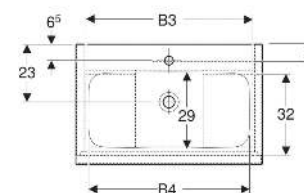

Geberit iCon Set Möbelwaschtisch schmaler Rand, mit Unterschrank, zwei Schubladen und Waschbeckenanschluss

EIGENSCHAFTEN

- FSC™ C134279 zertifiziert
- Wandhängend
- Schmäler Rand
- Mit zwei Schubladen
- Schublade mit Selbststeinzug
- Griff zum Öffnen
- Griff austauschbar
- Schublade ohne Geruchsverschlussausschnitt
- Waschtischunterschrank aus hochverdichteter Dreischicht-Holzspanplatte
- Feuchtigkeitsbeständig
- Vormontiert geliefert

TECHNISCHE DATEN

Werkstoff	Sanitärkeramik / Hochverdichtete Dreischicht- Holzspanplatte
Schubladenbelastung max.	20 kg

LIEFERUMFANG

- Waschtisch
- Clou Waschbeckenanschluss und Siphon Raumsparmodell, ø 32 mm
- Unterschrank für Möbelwaschtisch
- Befestigungsmaterial

INFO

- Ab dem 01.01.2026 ist der Waschbeckenanschluss und Geruchsverschluss Raumsparmodell im Lieferumfang enthalten.

Art.-Nr.	Farbe / Oberfläche	Hahnloch	Überlauf	B cm	B1 cm	B2 cm	B3 cm	B4 cm	H cm	T cm	VE1 St
502.336.01.3 *	Waschtisch: weiß Korpus, Front: weiß / lackiert matt Griff: weiß / pulverbeschichtet matt	mittig	ohne	75	74	68.6	66.5	63.5	63	48	1