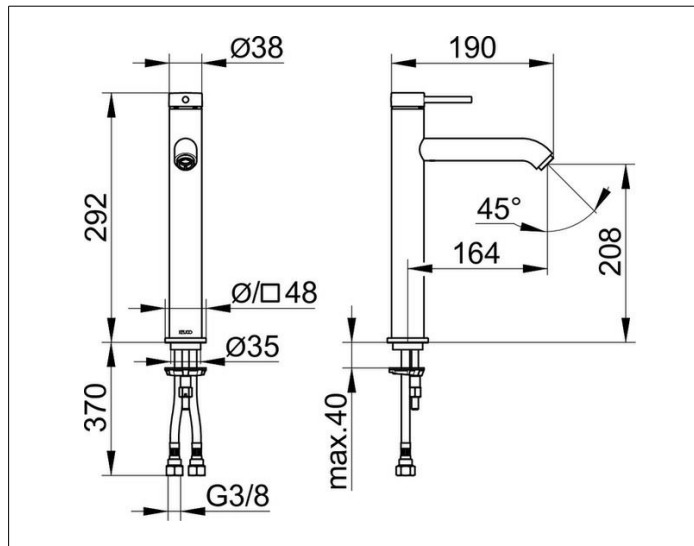

**IXMO**

**59510372100 Einhebel-Waschtischmischer 210**

**PRODUKT**

**ZEICHNUNG**

**PRODUKTBESCHREIBUNG**

ohne Zugstangen-Ablaufgarnitur,  
mit runder und eckiger Rosette,  
Einlochmontage mit Schnell-Montage-System,  
Mischwasserkartusche mit keramischen Dichtscheiben,  
Luftsprudler M 20x1, Druckschläuche 570 mm, G 3/8 Zoll,  
Durchfluss begrenzt auf 7,0 l/min.,

**OBERFLÄCHE**

schwarz matt

**ABMESSUNG**

IXMO Soft, Rosette rund/eckig

**AUSSCHREIBUNGSTEXT**

KEUCO, IXMO, Einhebel-Waschtischmischer 210, 59510372100,  
Einhebel-Waschtischmischer in Oberfläche Schwarz-Matt im Design IXMO  
SOFT,  
ohne Zugstangen-Ablaufgarnitur,  
Einzigartige Technologie, multifunktionaler Minimalismus:  
Bei IXMO werden Funktionen intelligent zusammengeführt, D  
esign: rund / eckig, Aufputz Montage,  
Material: entzinkungsarmes Messing, Schwarz-Matt,  
Gesamthöhe: 291mm, Höhe bis Unterkante Strahlregler: 207mm,  
Breite: 48mm, Ausladung: 197mm,  
Rosettengröße: Ø 48mm bzw. 48 x 48mm,  
Auslieferung erfolgt mit runder und eckiger Rosette,  
Einlochmontage mit Schnell-Montage-System für Waschtische,  
Kartusche: hochwertige Mischwasserkartusche mit keramischen  
Dichtscheiben,  
Einhebelmischer, Wasseranschluss mit flexiblen Druckschläuchen,  
Länge 570mm, Gewindedurchmesser G 3/8 Zoll,  
integrierter Luftsprudler M20x1, Durchflussmenge begrenzt auf 7,0 l/min