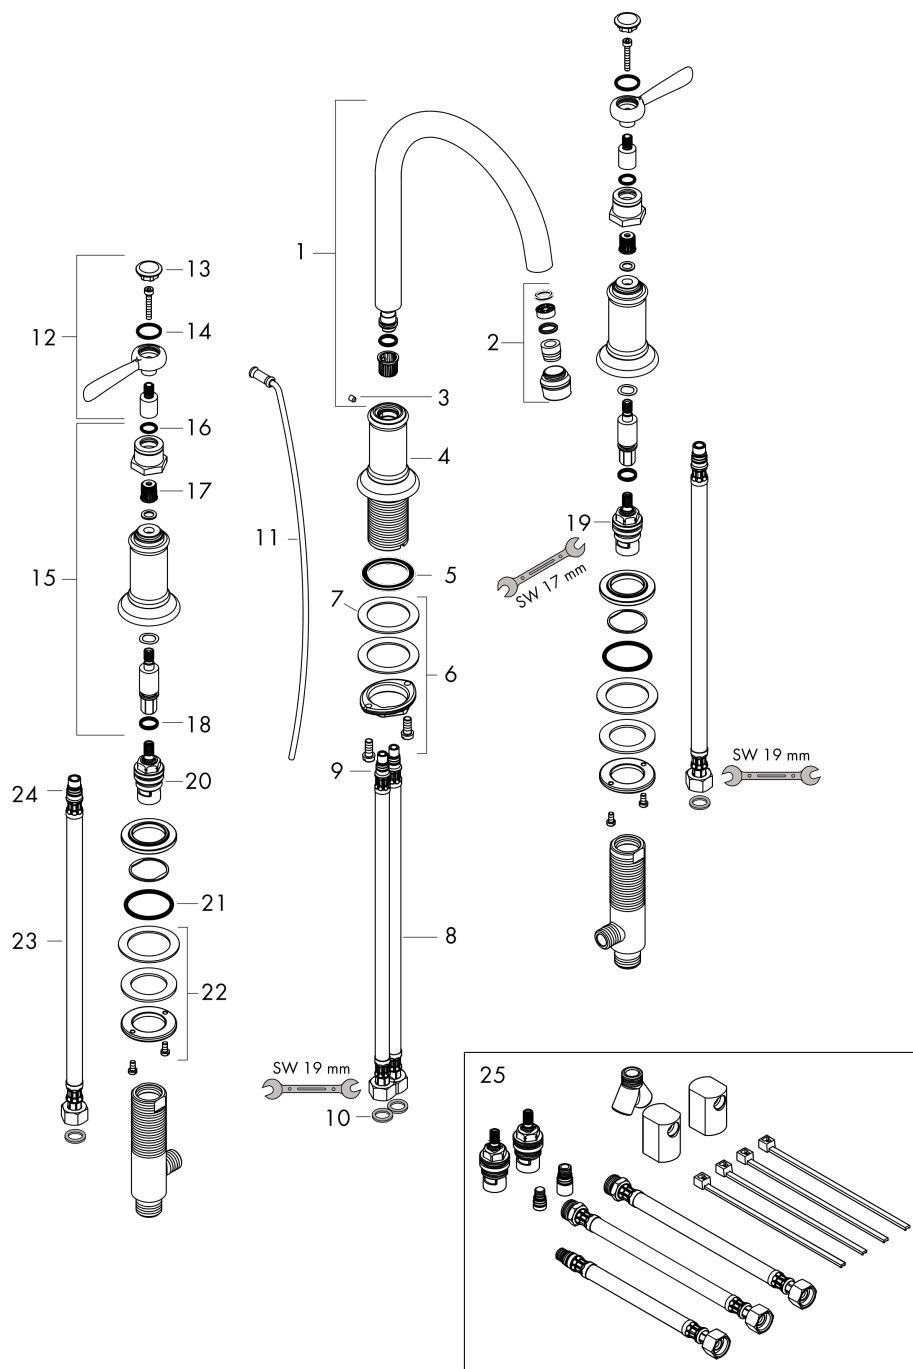

### Maßzeichnung

**AXOR Montreux**  
**3-Loch Waschtischarmatur 180 mit Hebelgriffen und Zugstangen-Ablaufgarnitur**  
 Oberfläche: Chrom Artikelnummer: 16514000

## Durchflussdiagramm

**AXOR Montreux**  
**3-Loch Waschtischarmatur 180 mit Hebelgriffen und Zugstangen-Ablaufgarnitur**  
 Oberfläche: Chrom Artikelnummer: 16514000

## Explosionszeichnung

Baujahr: >10/16

**AXOR Montreux**  
**3-Loch Waschtischarmatur 180 mit Hebelgriffen und Zugstangen-Ablaufgarnitur**  
 Oberfläche: **Chrom** Artikelnummer: **16514000**

## Ersatzteilliste

Baujahr: >10/16

Pos.		Artikelnummer	PG	VE
1	Auslauf kpl.	97990000	17	1
2	Luftsprudler M18x1 (5 l/min)	95378000	9	1
3	Madenschraube M4x5	98731000	1	1
4	Rosette für Auslauf	97989000	16	1
5	Flachdichtung	98749000	2	1
6	Schaftbefestigung kpl. (Ø 32)	13961000	7	1
7	Gleitring	97548000	1	1
8	Anschlussschlauch 450 mm M8x0,75 G3/8	97206000	8	1
9	O-Ring 7x1,5	98422000	1	1
10	Dichtungsset	95581000	2	1
11	Zugstange	98730000	8	1
12	Griff	92705000	13	1
13	Griffstopfen-Set, kalt / warm / neutral	97987000	11	1
14	O-Ring 16x2	98133000	1	1
15	Rosette für Griff	92707000	13	1
16	O-Ring 10x2	98170000	1	1
17	Griffadapter	92375000	10	1
18	O-Ring 12x2	98214000	1	1
19	Absperreinheit links schließend	94008000	9	1
20	Absperreinheit rechts schließend	94009000	9	1
21	O-Ring 34x3	98069000	1	1
22	Schaftbefestigung für Absperrventil	96078000	8	1
23	Anschlussschlauch 450 mm M10x1 G3/8	96507000	9	1
24	O-Ring 8x1,75	97827000	1	1
25	Verlängerungsset für 3-Loch Waschtischmischer	38959000	98	1
a	Ablaufventil	94139000	98	1
b	Schaftverlängerung 35 mm	13898000	12	1