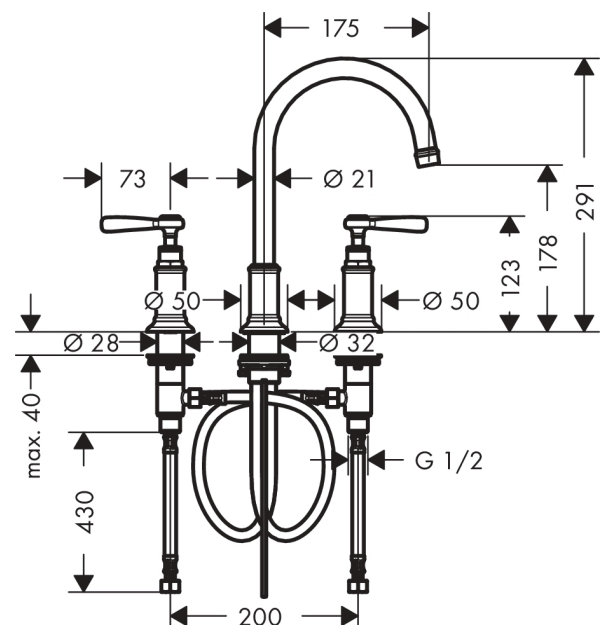

### Merkmale

- besteht aus: 3-Loch Waschtischarmatur, Ablaufgarnitur
- ComfortZone 180
- Ausladung: 175 mm
- Auslaufhöhe: 179 mm
- Griffvariante: Hebelgriff
- Schwenkbereich 120°
- Strahlart: Laminarstrahl
- maximale Durchflussmenge bei 3 bar: 5 l/min
- Keramikventile heiß/kalt 90°
- für Durchlauferhitzer geeignet
- Zugstangen-Ablaufgarnitur G 1¼
- Anschlussart: G ¾ Anschlussschläuche
- Anschlussgröße: DN15
- EU-Taxonomie: max. 6 l/min - wesentlicher Beitrag (SC) möglich

### Maßzeichnung

**AXOR Montreux**  
**3-Loch Waschtischarmatur 180 mit Hebelgriffen und Zugstangen-Ablaufgarnitur**  
 Oberfläche: Chrom Artikelnummer: 16514000

## Durchflussdiagramm

**AXOR Montreux**  
**3-Loch Waschtischarmatur 180 mit Hebelgriffen und Zugstangen-Ablaufgarnitur**  
 Oberfläche: Chrom Artikelnummer: 16514000

## Explosionszeichnung

Baujahr: >10/16

**AXOR Montreux**  
**3-Loch Waschtischarmatur 180 mit Hebelgriffen und Zugstangen-Ablaufgarnitur**  
 Oberfläche: **Chrom** Artikelnummer: **16514000**