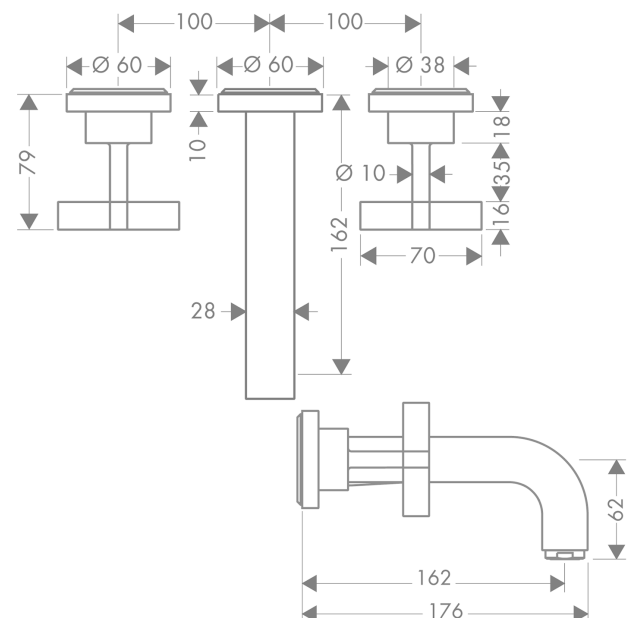

AXOR Citterio

3-Loch Waschtischarmatur Unterputz für Wandmontage mit Auslauf 162 mm, Kreuzgriffen und Rosetten

Oberfläche: **Brushed Nickel** Artikelnummer: **39313820**

Merkmale

- besteht aus: 3-Loch Waschtischarmatur Unterputz für Wandmontage, Ablaufgarnitur
- Ausladung: 162 mm
- Griffvariante: Kreuzgriff
- Strahlart: Normalstrahl
- maximale Durchflussmenge bei 3 bar: 5 l/min
- Keramikventile heiß/ kalt 180°
- für Durchlauferhitzer geeignet
- unverschleißbare Ablaufgarnitur
- Anschlussart: Grundkörper
- Anschlussgröße: DN15
- EU-Taxonomie: max. 6 l/min - wesentlicher Beitrag (SC) möglich
- DVGW NW-6501BT0602
- P-IX 9380/IA

Technologie

Zertifikate / Nachhaltigkeit

Produktabbildung

Maßzeichnung

AXOR Citterio

3-Loch Waschtischarmatur Unterputz für Wandmontage mit Auslauf 162 mm, Kreuzgriffen und Rosetten

Oberfläche: **Brushed Nickel** Artikelnummer: **39313820**

Durchflussdiagramm