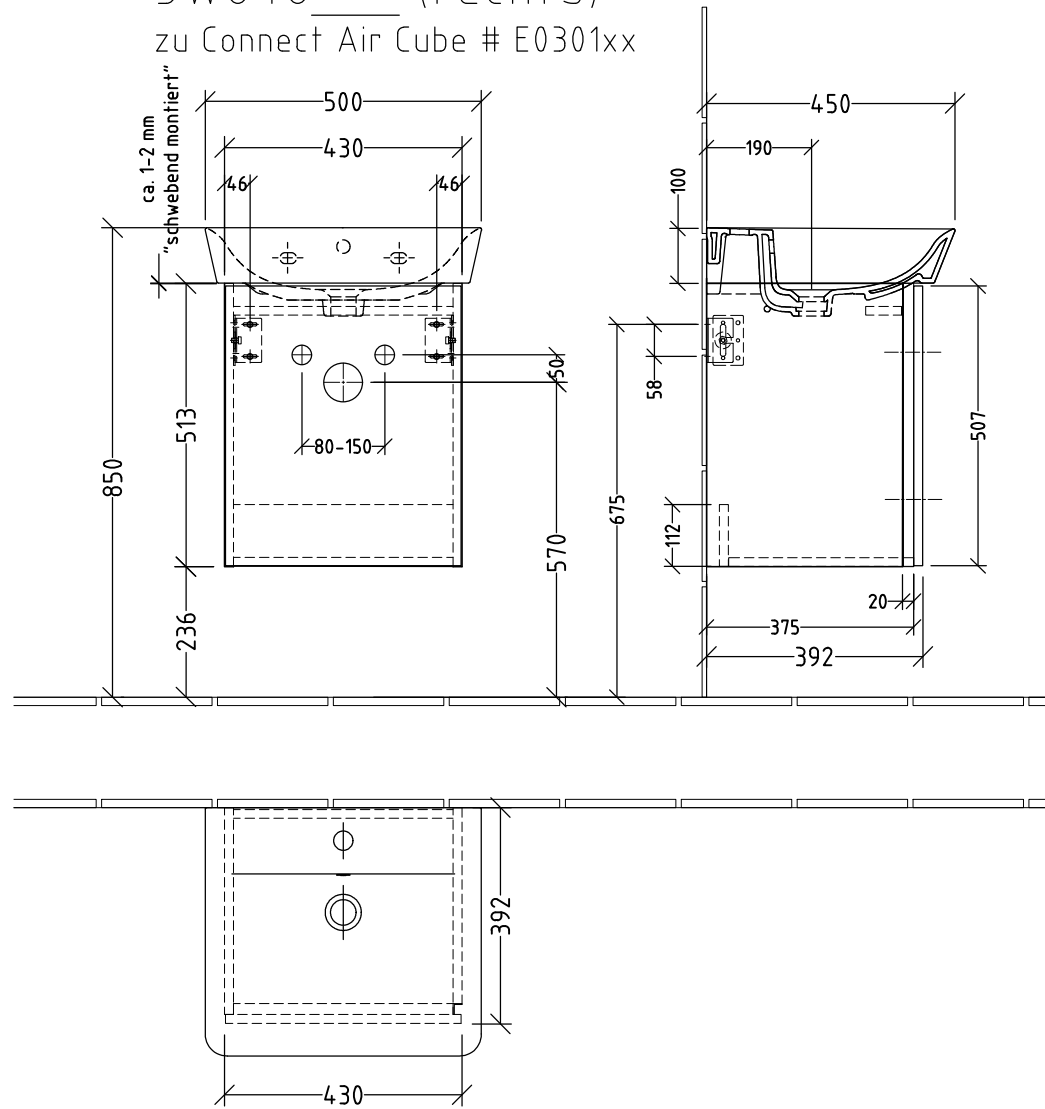

3W645 \_\_\_ (links)  
 3W646 \_\_\_ (rechts)  
 zu Connect Air Cube # E0301xx

Siphonangaben  
 vom Hersteller

**SANIPA**  
 Wileroy & Bach Group

Montagezeichnung  
**3way - BR, BS**

Zeichner  
**SKJ**  
 Datum  
**20.06.2017**

Alle Angaben in mm - Technische Änderungen vorbehalten.  
 Diese Zeichnung ist unser geistiges Eigentum und darf ohne unsere  
 Genehmigung nicht kopiert oder Dritten zugänglich gemacht werden.