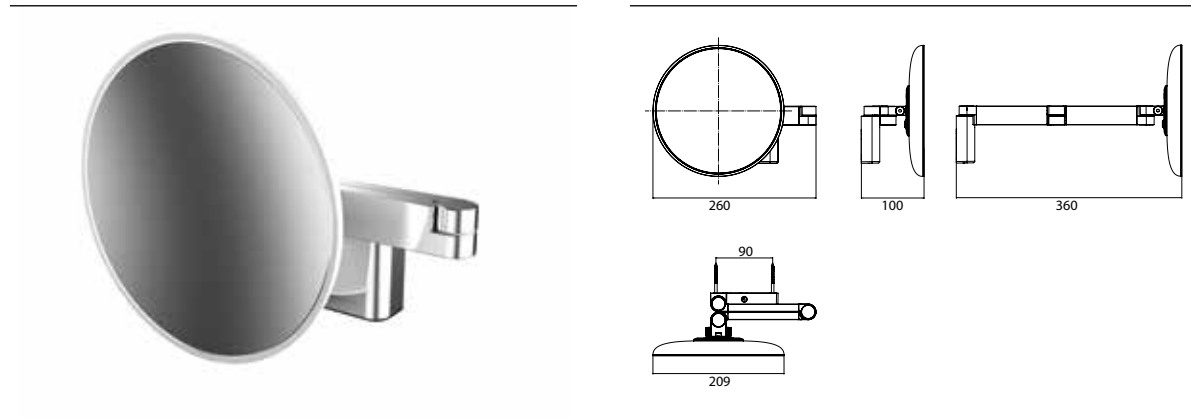

PRODUKTINFORMATION

LED Rasier- und Kosmetikspiegel, rund, Wandmodell, Doppelgelenkarm mit Wandanschluss chrom,
Vergrößerung: 5-fach

Art.-Nr.1095 060 30

2 Lichttaster, Helligkeit und Lichtfarbe - kalt/warm (3.000 - 6.000 K) - stufenlos dimmbar.