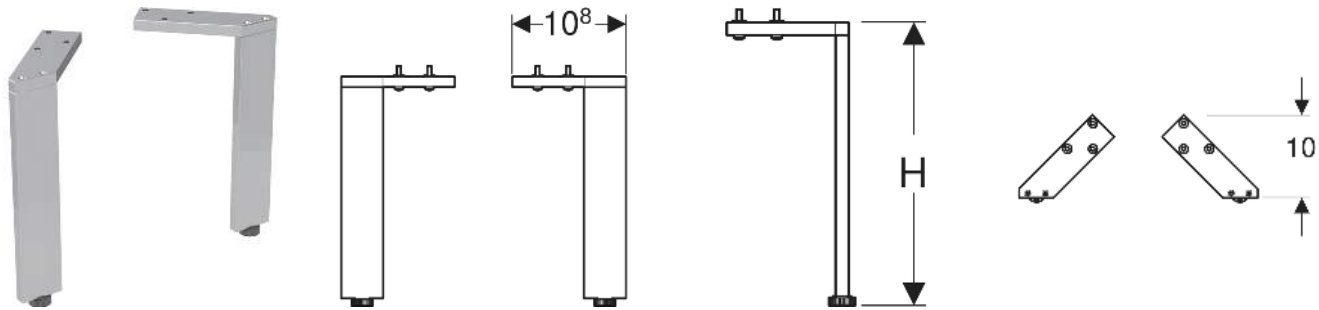

Geberit Set Füße schmal

EIGENSCHAFTEN

- Höhenverstellbar zum Ausgleich von Bodenunebenheiten

LIEFERUMFANG

- Set à 2 Stück
- Befestigungsmaterial

INFO

- Höhe 22,5 cm für Renova Plan SET Waschtischunterschrank mit Möbelwaschtisch

TECHNISCHE DATEN

Werkstoff Aluminium

Art.-Nr.	Farbe / Oberfläche	H cm	VE1 St.
500.367.01.1 Neu	weiß / pulverbeschichtet matt	15-15.8	1

Neuer Artikel verfügbar ab 01.04.2026