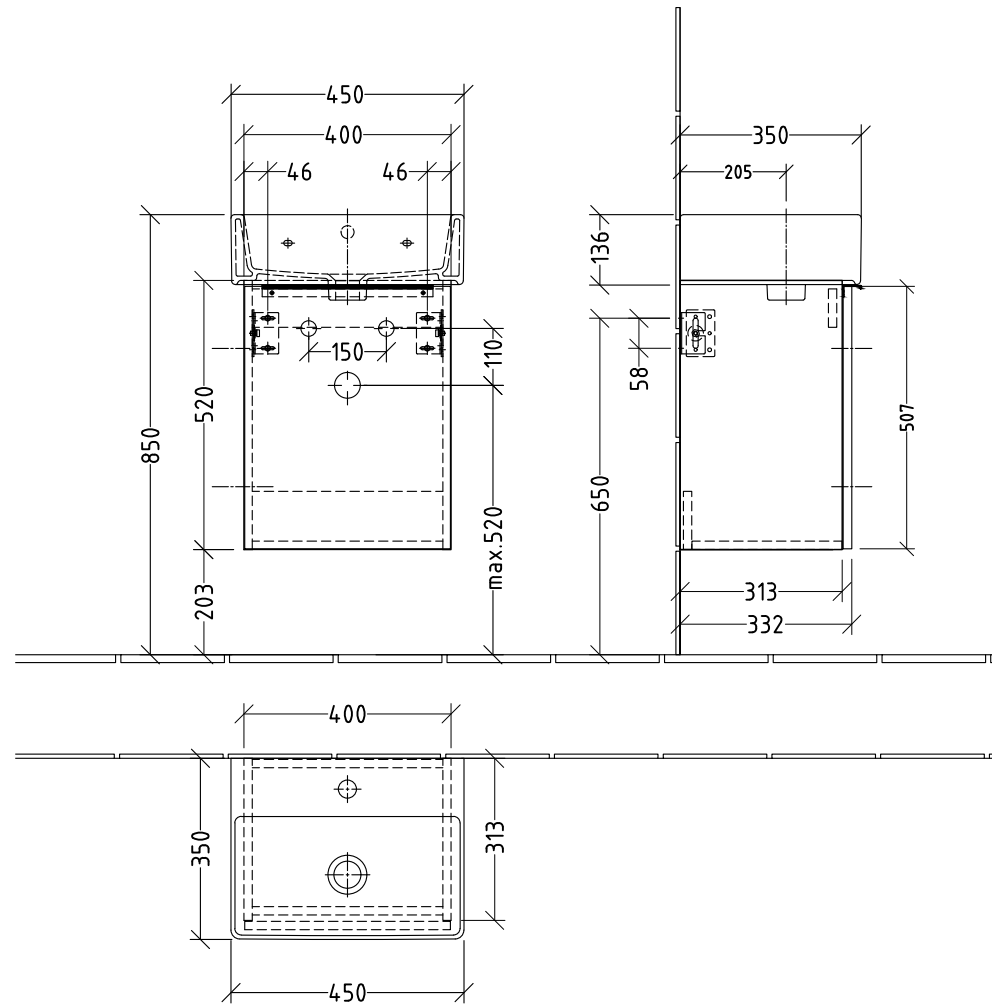

3G429 links  
3G430 rechts

Duravit Vero Air 07244500(...00/60) - 450mm

Siphonangaben  
vom Hersteller

**SANIPA**  
Willy & Boehl Group

Montagezeichnung  
**3way - UM, UF**

Zeichner  
**SKJ**  
Datum  
**22.04.2020**

Alle Angaben in mm - Technische Änderungen vorbehalten.  
Diese Zeichnung ist unser geistiges Eigentum und darf ohne unsere  
Genehmigung nicht kopiert oder Dritten zugänglich gemacht werden.