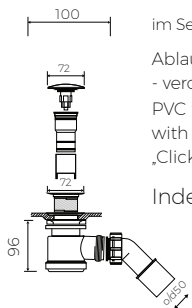

# LUNA

FREISTEHENDE BADEWANNE  
FREE-STANDING BATHTUB

MIT WEIßEM SOCKEL / WITH WHITE PANEL  
Index: B-054-1550-740-M-00-00

- Installationstyp / Recommended mounting method :  
- Freistehender / Free-standing
- Passend für Armaturen/ Suitable with kind of faucets :  
- Wandarmatur / Wall mounted  
- Freistehende Armatur/ Floor mounted standing
- Ohne Armaturloch / Without tap hole
- Ohne Überlauf / Without overflow
- Mit Platte / With waste cover  
\* Abdeckplatte mit Klick-Klack Ventil integriert  
\* The cover plate integrated with the "Click Clack" plug
- Material/ Material:  
- MARMOLIT®
- bei der Anwendung von Siphon in höhe weniger als 98 mm keine Vertiefung im Fußboden notwendig / if the syphon height is less than 98 mm drilling below the floor surface is not required

Gewicht / Weight : 158 kg  
Gewicht mit Wasser / Weight with water : 411 kg

LÄNGE LENGHT	BREITE WIDTH	HÖHE HEIGHT
1550	740	600

DIESES PRODUKT IST KOMBINIERBAR MIT: / PRODUCT COMPATIBLE WITH:

im Set / set included  
Ablauf ohne Überlauf PVC mit Klick-Klack Ventil  
- verchromt  
PVC trap set  
with chromed waste and  
„Click Clack“ trigger  
Index: SBK

im Set / set included  
BADEWANNENSOCKEL / BATHTUB PANEL

Weiß / White