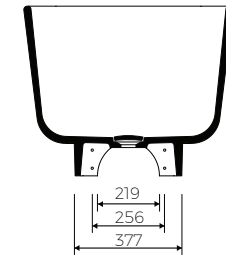

# LUNA

FREISTEHENDE BADEWANNE  
FREE-STANDING BATHTUB

MIT WEIßEM SOCKEL / WITH WHITE PANEL  
Index: B-054-1550-740-M-00-00

- Installationstyp / Recommended mounting method :  
- Freistehender / Free-standing
- Passend für Armaturen/ Suitable with kind of faucets :  
- Wandarmatur / Wall mounted  
- Freistehende Armatur/ Floor mounted standing
- Ohne Armaturloch / Without tap hole
- Ohne Überlauf / Without overflow
- Mit Platte / With waste cover  
\* Abdeckplatte mit Klick-Klack Ventil integriert  
\* The cover plate integrated with the "Click Clack" plug
- Material/ Material:  
- MARMOLIT®
- bei der Anwendung von Siphon in höhe weniger als 98 mm keine Vertiefung im Fußboden notwendig / if the syphon height is less than 98 mm drilling below the floor surface is not required

Gewicht / Weight : 158 kg  
Gewicht mit Wasser / Weight with water : 411 kg

LÄNGE LENGHT	BREITE WIDTH	HÖHE HEIGHT
1550	740	600

DIESES PRODUKT IST KOMBINIERBAR MIT: / PRODUCT COMPATIBLE WITH:

im Set / set included  
Ablauf ohne Überlauf PVC mit Klick-Klack Ventil  
- verchromt  
PVC trap set  
with chromed waste and  
„Click Clack“ trigger  
Index: SBK

im Set / set included  
BADEWANNENSOCKEL / BATHTUB PANEL

Weiß / White