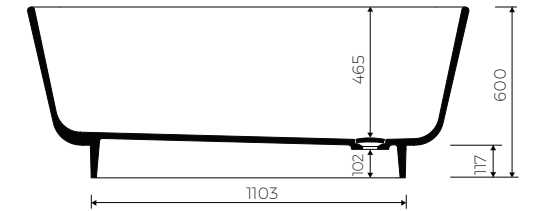

# LUNA

FREISTEHENDE BADEWANNE  
FREE-STANDING BATHTUB

MIT WEIßEM SOCKEL / WITH WHITE PANEL  
Index: B-054-1550-740-M-00-00

- Installationstyp / Recommended mounting method :  
- Freistehender / Free-standing
- Passend für Armaturen/ Suitable with kind of faucets :  
- Wandarmatur / Wall mounted  
- Freistehende Armatur/ Floor mounted standing
- Ohne Armaturloch / Without tap hole
- Ohne Überlauf / Without overflow
- Mit Platte / With waste cover  
\* Abdeckplatte mit Klick-Klack Ventil integriert  
\* The cover plate integrated with the "Click Clack" plug
- Material/ Material:  
- MARMOLIT®
- bei der Anwendung von Siphon in höhe weniger als 98 mm keine Vertiefung im Fußboden notwendig / if the syphon height is less than 98 mm drilling below the floor surface is not required

Gewicht / Weight : 158 kg  
Gewicht mit Wasser / Weight with water : 411 kg

LÄNGE LENGHT	BREITE WIDTH	HÖHE HEIGHT
1550	740	600

DIESES PRODUKT IST KOMBINIERBAR MIT: / PRODUCT COMPATIBLE WITH:

im Set / set included  
Ablauf ohne Überlauf PVC mit Klick-Klack Ventil  
- verchromt  
PVC trap set  
with chromed waste and  
„Click Clack“ trigger  
Index: SBK

im Set / set included  
BADEWANNENSOCKEL / BATHTUB PANEL

Weiß / White