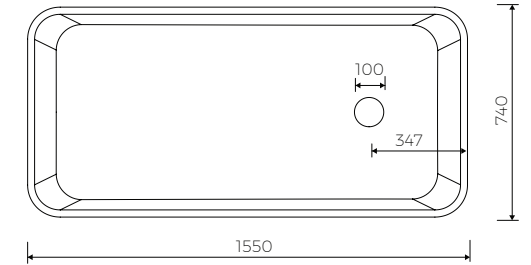

# LUNA

FREISTEHENDE BADEWANNE  
FREE-STANDING BATHTUB

MIT WEIßEM SOCKEL / WITH WHITE PANEL  
Index: B-054-1550-740-M-00-00

- Installationstyp / Recommended mounting method :  
- Freistehender / Free-standing
- Passend für Armaturen/ Suitable with kind of faucets :  
- Wandarmatur / Wall mounted  
- Freistehende Armatur/ Floor mounted standing
- Ohne Armaturloch / Without tap hole
- Ohne Überlauf / Without overflow
- Mit Platte / With waste cover  
\* Abdeckplatte mit Klick-Klack Ventil integriert  
\* The cover plate integrated with the "Click Clack" plug
- Material/ Material:  
- MARMOLIT®
- bei der Anwendung von Siphon in höhe weniger als 98 mm keine Vertiefung im Fußboden notwendig / if the syphon height is less than 98 mm drilling below the floor surface is not required

Gewicht / Weight : 158 kg  
Gewicht mit Wasser / Weight with water : 411 kg

LÄNGE LENGHT	BREITE WIDTH	HÖHE HEIGHT
1550	740	600

DIESES PRODUKT IST KOMBINIERBAR MIT: / PRODUCT COMPATIBLE WITH:

im Set / set included  
Ablauf ohne Überlauf PVC mit Klick-Klack Ventil  
- verchromt  
PVC trap set  
with chromed waste and  
„Click Clack“ trigger  
Index: SBK

im Set / set included  
BADEWANNENSOCKEL / BATHTUB PANEL

Weiß / White