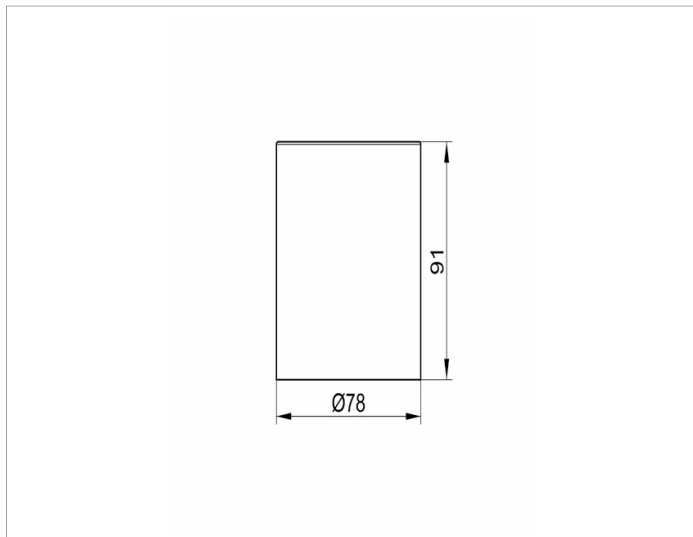

Edition 90
19052009000 Stülpglas

PRODUKT

ZEICHNUNG

PRODUKTBESCHREIBUNG

Echtkristall-Glas, lose

AUSSCHREIBUNGSTEXT

KEUCO EDITION 90 Stülpglas
Echtkristall-Glas, lose