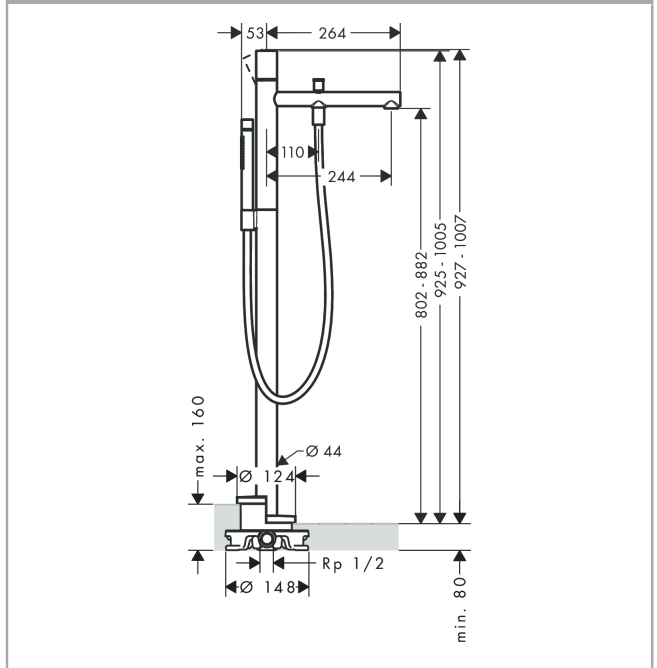

AXOR Uno

Einhebel-Wannenmischer bodenstehend mit Zerogriff

Oberfläche: **Brushed Black Chrome** Artikelnummer: **45416340**

Merkmale

- besteht aus: Einhebel-Wannenmischer bodenstehend, Stabhandbrause, Brauseschlauch, Brausehalter
- 2 Verbraucher
- Ausladung: 244 mm
- Strahlart Armatur: Normalstrahl
- Strahlart Handbrause: Rain, Mono
- maximale Durchflussmenge bei 3 bar: 18 l/min
- Durchfluss für Wanneneinlauf bei 3 bar: 18 l/min
- Durchfluss für Handbrause bei 3 bar: 13 l/min
- Keramikmischsystem
- Temperaturbegrenzung einstellbar
- Umsteller mit automatischer Rückstellung
- Rückflussverhinderer
- Anschlussgröße: DN15
- Anschlussart: Grundkörper
- Standmontage
- min. Betriebsdruck: 1 bar
- max. Betriebsdruck: 10 bar
- P-IX 16976/IIOB

Technologie

AXOR Uno
Einhebel-Wannenmischer bodenstehend mit Zerogriff
 Oberfläche: **Brushed Black Chrome** Artikelnummer: **45416340**

Produktabbildung

Maßzeichnung

Durchflussdiagramm